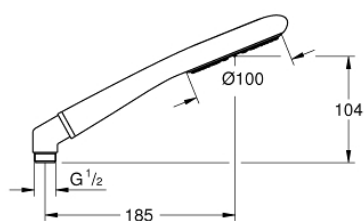

27 375 000 RAINSHOWER ICON 100 РЪЧЕН ДУШ С 1 СТРУЯ

PRODUCT DESCRIPTION

- Colour: хром
- Струя Rain
- GROHE DreamSpray перфектна струя
- GROHE LongLife хромирано покритие
- GROHE SpeedClean - система против натрупване на варовик
- Inner WaterGuide - изолирано покритие
- подходящ за проточен бойлер

27 375 000 **RAINSHOWER ICON 100 РЪЧЕН ДУШ С 1 СТРУЯ**

SPARE PARTS, октомври 2009 – now

1: Филтър (Spare part-nr. 0700200M)