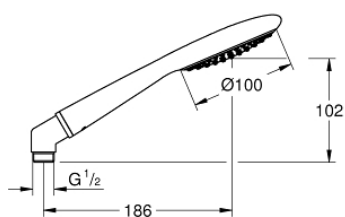

27 376 000 RAINSHOWER SOLO 100 РЪЧЕН ДУШ С 1 СТРУЯ

PRODUCT DESCRIPTION

- Colour: хром
- Струя Rain
- maximum flow rate (at 3 bar): 15 l/min
- Ъглов адаптор за душова гарнитура
- GROHE CoolTouch
- GROHE DreamSpray перфектна струя
- GROHE LongLife хромирано покритие
- GROHE SpeedClean - система против натрупване на варовик
- Inner WaterGuide - изолирано покритие
- подходящ за проточен бойлер
- Минимално налягане 1 бар.

27 376 000 **RAINSHOWER SOLO 100 РЪЧЕН ДУШ С 1 СТРУЯ**

SPARE PARTS, октомври 2009 – now

1: Филтър (Spare part-nr. 0700200M)