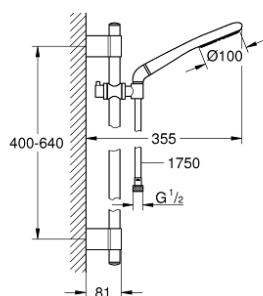

27 378 000 RAINSHOWER ICON 100 ДУШ ГАРНИТУРА С ТРЪБНО ОКАЧВАНЕ

PRODUCT DESCRIPTION

- Colour: хром
- Състои се от:
 - Ръчен душ Icon 100 (27 377)
 - тръбно окачване 600 mm (28 797 001)
 - Шлаух за душ Silverflex 1750 mm 1/2" x 1/2" (28 388 000)
 - Ъглов адаптор за душова гарнитура
 - GROHE EcoJoy 9.5 l/min дебитен ограничител
 - GROHE DreamSpray перфектна струя
 - GROHE LongLife хромирано покритие
 - GROHE FastFixation Plusрегулируеми планки за закрепване
 - GROHE SpeedClean - система против натрупване на варовик
 - Inner WaterGuide - изолирано покритие
 - TwistStop функция против усукване
 - подходящ за проточен бойлер

27 378 000 RAINSHOWER ICON 100 ДУШ ГАРНИТУРА С ТРЪБНО ОКАЧВАНЕ

SPARE PARTS, септември 2016 – now

- 1: Капаче (Spare part-nr. 45922000)
- 2: Държач за тръбно окачване (Spare part-nr. 0666700M)
- 2: Регулируем елемент (Spare part-nr. 06765000)
- 3: Държач за тръбно окачване (Spare part-nr. 48333000)
- 4: Филтър (Spare part-nr. 0700200M)
- 4: Комплект за монтаж (Spare part-nr. 45403000)
- 5: Подложна шайба (Spare part-nr. 45914XE0)*