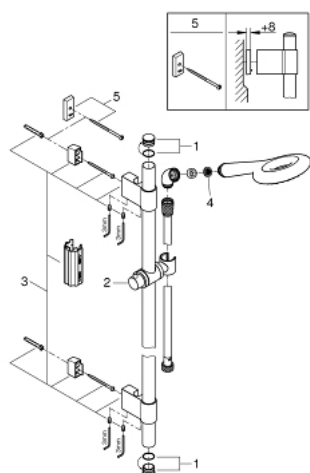

27 378 000 RAINSHOWER ICON 100 ДУШ ГАРНИТУРА С ТРЪБНО ОКАЧВАНЕ

PRODUCT DESCRIPTION

- Colour: хром
- Състои се от:
 - Ръчен душ Icon 100 (27 377)
 - тръбно окачване 600 mm (28 797 001)
 - Шлаух за душ Silverflex 1750 mm 1/2" x 1/2" (28 388 000)
 - Ъглов адаптор за душова гарнитура
 - GROHE EcoJoy 9.5 l/min дебитен ограничител
 - GROHE DreamSpray перфектна струя
 - GROHE LongLife хромирано покритие
 - GROHE FastFixation Plusрегулируеми планки за закрепване
 - GROHE SpeedClean - система против натрупване на варовик
 - Inner WaterGuide - изолирано покритие
 - TwistStop функция против усукване
 - подходящ за проточен бойлер

27 378 000 RAINSHOWER ICON 100 ДУШ ГАРНИТУРА С ТРЪБНО ОКАЧВАНЕ

SPARE PARTS, септември 2016 – now

- 1: Капаче (Spare part-nr. 45922000)
- 2: Държач за тръбно окачване (Spare part-nr. 0666700M)
- 2: Регулируем елемент (Spare part-nr. 06765000)
- 3: Държач за тръбно окачване (Spare part-nr. 48333000)
- 4: Филтър (Spare part-nr. 0700200M)
- 4: Комплект за монтаж (Spare part-nr. 45403000)
- 5: Подложна шайба (Spare part-nr. 45914XE0)*