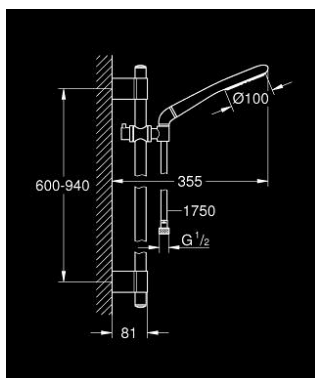

27 379 000 RAINSHOWER ICON 100 ДУШ ГАРНИТУРА С ТРЪБНО ОКАЧВАНЕ

PRODUCT DESCRIPTION

- Colour: хром
- Състои се от:
 - Ръчен душ Icon 100 (27 377)
 - Тръбно регулируемо окачване 900 mm (28 819)
 - С метални държачи за стена
 - Шлаух за душ Silverflex 1750 mm 1/2" x 1/2" (28 388 000)
 - GROHE EcoJoy 9.5 l/min дебитен ограничител
 - GROHE CoolTouch
 - GROHE DreamSpray перфектна струя
 - GROHE LongLife хромирано покритие
 - GROHE FastFixation Plus регулируеми планки за закрепване
 - GROHE SpeedClean - система против натрупване на варовик
 - TwistStop функция против усукване
- подходящ за проточен бойлер

27 379 000 RAINSHOWER ICON 100 ДУШ ГАРНИТУРА С ТРЪБНО ОКАЧВАНЕ

SPARE PARTS, септември 2016 – now

- 1: Капаче (Spare part-nr. 45922000)
 - 2: Регулируем елемент (Spare part-nr. 06765000)
 - 3: Държач за тръбно окачване (Spare part-nr. 48333000)
 - 4: Филтър (Spare part-nr. 0700200M)
 - 5: Подложна шайба (Spare part-nr. 45914XE0)*
- * Optional accessories