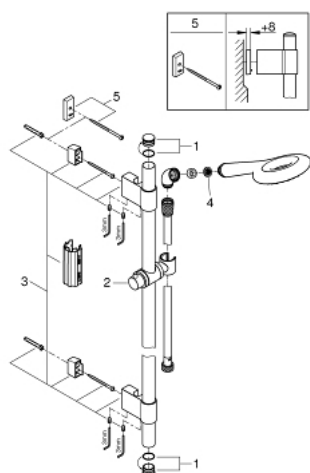

27 379 000 RAINSHOWER ICON 100 ДУШ ГАРНИТУРА С ТРЪБНО ОКАЧВАНЕ

PRODUCT DESCRIPTION

- Colour: хром
- Състои се от:
 - Ръчен душ Icon 100 (27 377)
 - Тръбно регулируемо окачване 900 mm (28 819)
 - С метални държачи за стена
 - Шлаух за душ Silverflex 1750 mm 1/2" x 1/2" (28 388 000)
 - GROHE EcoJoy 9.5 l/min дебитен ограничител
 - GROHE CoolTouch
 - GROHE DreamSpray перфектна струя
 - GROHE LongLife хромирано покритие
 - GROHE FastFixation Plus регулируеми планки за закрепване
 - GROHE SpeedClean - система против натрупване на варовик
 - TwistStop функция против усукване
- подходящ за проточен бойлер

27 379 000 RAINSHOWER ICON 100 ДУШ ГАРНИТУРА С ТРЪБНО ОКАЧВАНЕ

SPARE PARTS, септември 2016 – now

- 1: Капаче (Spare part-nr. 45922000)
 - 2: Регулируем елемент (Spare part-nr. 06765000)
 - 3: Държач за тръбно окачване (Spare part-nr. 48333000)
 - 4: Филтър (Spare part-nr. 0700200M)
 - 5: Подложна шайба (Spare part-nr. 45914XE0)*
- * Optional accessories