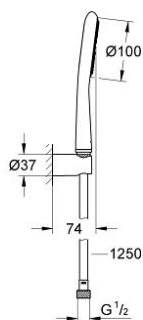

27 383 000 RAINSHOWER ICON 100 ДУШ ГАРНИТУРА

PRODUCT DESCRIPTION

- Colour: хром
- Състои се от:
 - Ръчен душ Icon 100 (27 377)
 - Поставка за ръчен душ (27 056)
 - Шлаух за душ Silverflex 1250 mm (28 362)
- GROHE EcoJoy 9.5 l/min дебитен ограничител
- GROHE DreamSpray перфектна струя
- GROHE LongLife хромирано покритие
- GROHE SpeedClean - система против натрупване на варовик
- Inner WaterGuide - изолирано покритие
- TwistStop функция против усукване
- подходящ за проточен бойлер

27 383 000 **RAINSHOWER ICON 100 ДУШ ГАРНИТУРА**

SPARE PARTS, октомври 2009 – now

1: Филтър (Spare part-nr. 0700200M)