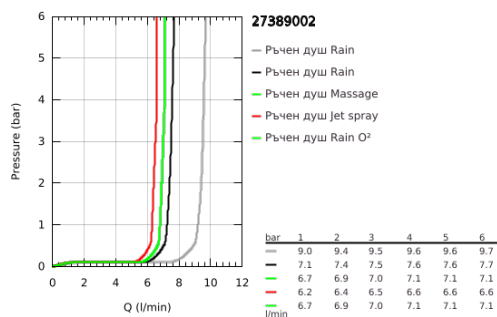

27 389 002 TEMPESTA SYSTEM 200 FLEX ДУШ СИСТЕМА С ПРЕВКЛЮЧВАТЕЛ

PRODUCT DESCRIPTION

- Colour: хром
- Състои се от:
 - хоризонтално душ рамо 390 mm, регулируемо преди монтажа
 - превключвател между ръчен душ, душ глава или душ глава с функция Eco
 - Душ глава Tempesta Cosmopolitan 200 (27 541 000)
 - 2 вида струи (избираеми чрез превключвател): Rain, SmartRain
 - Със сферично закрепване
 - завъртане на $\pm 15^\circ$
 - Ръчен душ Tempesta 100 (28 578)
 - видове струи: GROHE Rain O², Rain, Massage, Jet
 - Регулируем елемент
 - разстояние между превключвателя и горната скоба: 620 mm
 - шlauch Relexaflex 1500 mm (28 151)
 - шlauch Relexaflex 1250 mm (28 150)
 - удобна инсталация: връзка към смесител/стенна връзка за водоподаване чрез 1/2" резба на шlauch 1250 mm
 - Минимален захранващ дебит 7l/min.
 - GROHE DreamSpray перфектна струя
 - GROHE LongLife хромирано покритие
 - GROHE SpeedClean - система против натрупване на варовик
 - Inner WaterGuide - изолирано покритие
 - Силиконов пръстен, защитава душа от нараняване при падане