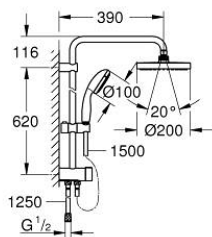

27 389 002 TEMPESTA SYSTEM 200 FLEX ДУШ СИСТЕМА С ПРЕВКЛЮЧВАТЕЛ

PRODUCT DESCRIPTION

- Colour: хром
- Състои се от:
 - хоризонтално душ рамо 390 mm, регулируемо преди монтажа
 - превключвател между ръчен душ, душ глава или душ глава с функция Eco
 - Душ глава Tempesta Cosmopolitan 200 (27 541 000)
 - 2 вида струи (избираеми чрез превключвател): Rain, SmartRain
 - Със сферично закрепване
 - завъртане на $\pm 15^\circ$
 - Ръчен душ Tempesta 100 (28 578)
 - видове струи: GROHE Rain O², Rain, Massage, Jet
 - Регулируем елемент
 - разстояние между превключвателя и горната скоба: 620 mm
 - шlauch Relexaflex 1500 mm (28 151)
 - шlauch Relexaflex 1250 mm (28 150)
 - удобна инсталация: връзка към смесител/стенна връзка за водоподаване чрез 1/2" резба на шlauch 1250 mm
 - Минимален захранващ дебит 7l/min.
 - GROHE DreamSpray перфектна струя
 - GROHE LongLife хромирано покритие
 - GROHE SpeedClean - система против натрупване на варовик
 - Inner WaterGuide - изолирано покритие
 - Силиконов пръстен, защитава душа от нараняване при падане

27 389 002 TEMPESTA SYSTEM 200 FLEX ДУШ СИСТЕМА С ПРЕВКЛЮЧВАТЕЛ

SPARE PARTS, март 2017 – now

- 1: Филтър (Spare part-nr. 0700200M)
- 2: Регулируем елемент (Spare part-nr. 12140000)
- 3: Превключвател (Spare part-nr. 48338000)
- 4: Подложна шайба (Spare part-nr. 26496000)*