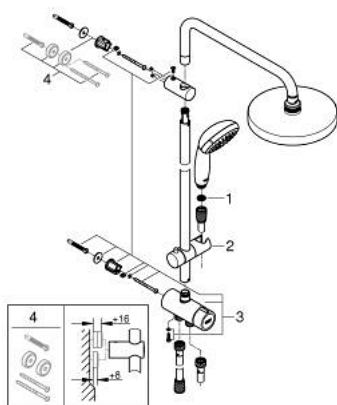

27 389 00D TEMPESTA SYSTEM 200 FLEX ДУШ СИСТЕМА С ПРЕВКЛЮЧВАТЕЛ

PRODUCT DESCRIPTION

- Colour: хром
- Състои се от:
 - хоризонтално душ рамо 390 mm, регулируемо преди монтажа
 - превключвател между ръчен душ, душ глава или душ глава с функция Eco
 - Душ глава Tempesta Cosmopolitan 200
 - 2 вида струи (избираеми чрез превключвател): Rain, SmartRain
 - Със сферично закрепване
 - завъртане на $\pm 15^\circ$
 - ръчен душ Tempesta 100
 - видове струи: GROHE Rain O², Rain, Massage, Jet
 - Регулируем елемент
 - разстояние между превключвателя и горната скоба: 620 mm
 - шlauch Relexaflex 1500 mm (28 151)
 - шlauch Relexaflex 1250 mm (28 150)
 - удобна инсталация: връзка към смесител/стенна връзка за водоподаване чрез 1/2" резба на шlauch 1250 mm
 - Минимален захранващ дебит 7l/min.
 - 7,6 l/мин дебитен ограничител
 - GROHE DreamSpray перфектна струя
 - GROHE LongLife хромирано покритие
 - GROHE SpeedClean - система против натрупване на варовик
 - Inner WaterGuide - изолирано покритие
 - Силиконов пръстен, защитава душа от нараняване при падане

27 389 00D TEMPESTA SYSTEM 200 FLEX ДУШ СИСТЕМА С ПРЕВКЛЮЧВАТЕЛ

SPARE PARTS, април 2018 – now

- 1: Филтър (Spare part-nr. 0700200M)
- 2: Регулируем елемент (Spare part-nr. 12140000)
- 3: Превключвател (Spare part-nr. 48338000)
- 4: Подложна шайба (Spare part-nr. 26496000)*