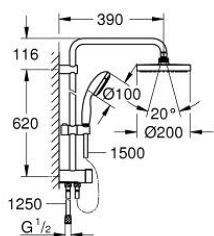

27 389 00D TEMPESTA SYSTEM 200 FLEX ДУШ СИСТЕМА С ПРЕВКЛЮЧВАТЕЛ

PRODUCT DESCRIPTION

- Colour: хром
- Състои се от:
 - хоризонтално душ рамо 390 mm, регулируемо преди монтажа
 - превключвател между ръчен душ, душ глава или душ глава с функция Eco
 - Душ глава Tempesta Cosmopolitan 200
 - 2 вида струи (избираеми чрез превключвател): Rain, SmartRain
 - Със сферично закрепване
 - завъртане на $\pm 15^\circ$
 - ръчен душ Tempesta 100
 - видове струи: GROHE Rain O², Rain, Massage, Jet
 - Регулируем елемент
 - разстояние между превключвателя и горната скоба: 620 mm
 - шlauch Relexaflex 1500 mm (28 151)
 - шlauch Relexaflex 1250 mm (28 150)
 - удобна инсталация: връзка към смесител/стенна връзка за водоподаване чрез 1/2" резба на шlauch 1250 mm
 - Минимален захранващ дебит 7l/min.
 - 7,6 l/мин дебитен ограничител
 - GROHE DreamSpray перфектна струя
 - GROHE LongLife хромирано покритие
 - GROHE SpeedClean - система против натрупване на варовик
 - Inner WaterGuide - изолирано покритие
 - Силиконов пръстен, защитава душа от нараняване при падане

27 389 00D TEMPESTA SYSTEM 200 FLEX ДУШ СИСТЕМА С ПРЕВКЛЮЧВАТЕЛ

SPARE PARTS, април 2018 – now

- 1: Филтър (Spare part-nr. 0700200M)
- 2: Регулируем елемент (Spare part-nr. 12140000)
- 3: Превключвател (Spare part-nr. 48338000)
- 4: Подложна шайба (Spare part-nr. 26496000)*