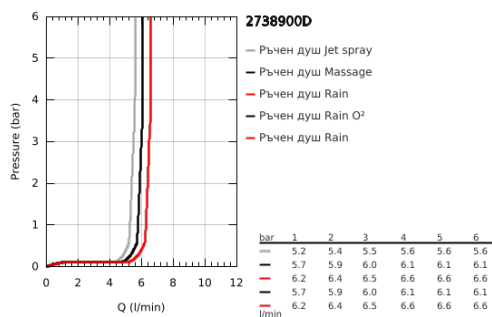

27 389 00D TEMPESTA SYSTEM 200 FLEX ДУШ СИСТЕМА С ПРЕВКЛЮЧВАТЕЛ

PRODUCT DESCRIPTION

- Colour: хром
- Състои се от:
 - хоризонтално душ рамо 390 mm, регулируемо преди монтажа
 - превключвател между ръчен душ, душ глава или душ глава с функция Eco
 - Душ глава Tempesta Cosmopolitan 200
 - 2 вида струи (избираеми чрез превключвател): Rain, SmartRain
 - Със сферично закрепване
 - завъртане на $\pm 15^\circ$
 - ръчен душ Tempesta 100
 - видове струи: GROHE Rain O², Rain, Massage, Jet
 - Регулируем елемент
 - разстояние между превключвателя и горната скоба: 620 mm
 - шlauch Relexaflex 1500 mm (28 151)
 - шlauch Relexaflex 1250 mm (28 150)
 - удобна инсталация: връзка към смесител/стенна връзка за водоподаване чрез 1/2" резба на шlauch 1250 mm
 - Минимален захранващ дебит 7l/min.
 - 7,6 l/мин дебитен ограничител
 - GROHE DreamSpray перфектна струя
 - GROHE LongLife хромирано покритие
 - GROHE SpeedClean - система против натрупване на варовик
 - Inner WaterGuide - изолирано покритие
 - Силиконов пръстен, защитава душа от нараняване при падане