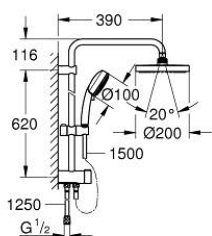

27 394 002 TEMPESTA COSMOPOLITAN SYSTEM 200 FLEX ДУШ СИСТЕМА С ПРЕВКЛЮЧВАТЕЛ

PRODUCT DESCRIPTION

- Colour: хром
- Състои се от:
 - хоризонтално душ рамо 390 mm, регулируемо преди монтажа
 - превключвател между ръчен душ, душ глава или душ глава с функция Eco
 - Душ глава Tempesta Cosmopolitan 200 (27 541 000)
 - 2 вида струи (избираеми чрез превключвател): Rain, SmartRain
- Със сферично закрепване
- завъртане на $\pm 15^\circ$
- Ръчен душ Tempesta Cosmopolitan 100 (27 573)
- видове струи: GROHE Rain O², Rain, Massage, Jet
- Регулируем елемент
- разстояние между превключвателя и горната скоба: 620 mm
- шланг Relaxaflex 1500 mm (28 151)
- шланг Relaxaflex 1250 mm (28 150)
- удобна инсталация: връзка към смесител/стенна връзка за водоподаване чрез 1/2" резба на шланг 1250 mm
- Минимален захранващ дебит 7l/min.
- GROHE DreamSpray перфектна струя
- GROHE LongLife хромирано покритие
- GROHE SpeedClean - система против натрупване на варовик
- Inner WaterGuide - изолирано покритие

27 394 002 TEMPESTA COSMOPOLITAN SYSTEM 200 FLEX ДУШ СИСТЕМА С ПРЕВКЛЮЧВАТЕЛ

SPARE PARTS, март 2017 – now

- 1: Филтър (Spare part-nr. 0700200M)
- 2: Регулируем елемент (Spare part-nr. 12140000)
- 3: Превключвател (Spare part-nr. 48338000)
- 4: Подложна шайба (Spare part-nr. 26496000)*