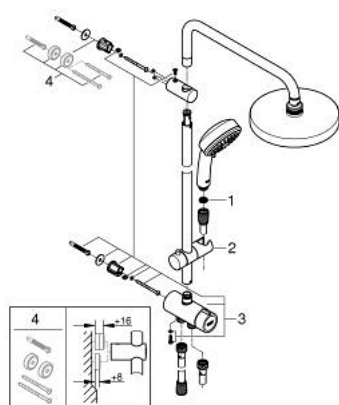

27 394 002 TEMPESTA COSMOPOLITAN SYSTEM 200 FLEX ДУШ СИСТЕМА С ПРЕВКЛЮЧВАТЕЛ

PRODUCT DESCRIPTION

- Colour: хром
- Състои се от:
 - хоризонтално душ рамо 390 mm, регулируемо преди монтажа
 - превключвател между ръчен душ, душ глава или душ глава с функция Eco
 - Душ глава Tempesta Cosmopolitan 200 (27 541 000)
 - 2 вида струи (избираеми чрез превключвател): Rain, SmartRain
- Със сферично закрепване
- завъртане на $\pm 15^\circ$
- Ръчен душ Tempesta Cosmopolitan 100 (27 573)
- видове струи: GROHE Rain O², Rain, Massage, Jet
- Регулируем елемент
- разстояние между превключвателя и горната скоба: 620 mm
- шланг Relaxaflex 1500 mm (28 151)
- шланг Relaxaflex 1250 mm (28 150)
- удобна инсталация: връзка към смесител/стенна връзка за водоподаване чрез 1/2" резба на шланг 1250 mm
- Минимален захранващ дебит 7l/min.
- GROHE DreamSpray перфектна струя
- GROHE LongLife хромирано покритие
- GROHE SpeedClean - система против натрупване на варовик
- Inner WaterGuide - изолирано покритие

27 394 002 TEMPESTA COSMOPOLITAN SYSTEM 200 FLEX ДУШ СИСТЕМА С ПРЕВКЛЮЧВАТЕЛ

SPARE PARTS, март 2017 – now

- 1: Филтър (Spare part-nr. 0700200M)
- 2: Регулируем елемент (Spare part-nr. 12140000)
- 3: Превключвател (Spare part-nr. 48338000)
- 4: Подложна шайба (Spare part-nr. 26496000)*