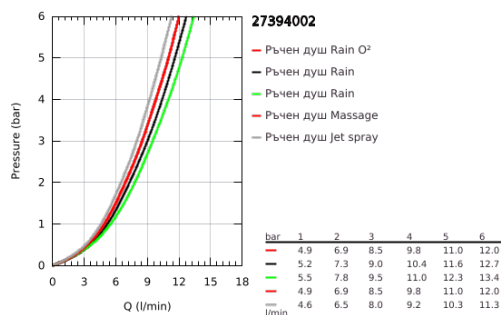

27 394 002 TEMPESTA COSMOPOLITAN SYSTEM 200 FLEX ДУШ СИСТЕМА С ПРЕВКЛЮЧВАТЕЛ

PRODUCT DESCRIPTION

- Colour: хром
- Състои се от:
 - хоризонтално душ рамо 390 mm, регулируемо преди монтажа
 - превключвател между ръчен душ, душ глава или душ глава с функция Eco
 - Душ глава Tempesta Cosmopolitan 200 (27 541 000)
 - 2 вида струи (избираеми чрез превключвател): Rain, SmartRain
- Със сферично закрепване
- завъртане на $\pm 15^\circ$
- Ръчен душ Tempesta Cosmopolitan 100 (27 573)
- видове струи: GROHE Rain O², Rain, Massage, Jet
- Регулируем елемент
- разстояние между превключвателя и горната скоба: 620 mm
- шланг Relaxaflex 1500 mm (28 151)
- шланг Relaxaflex 1250 mm (28 150)
- удобна инсталация: връзка към смесител/стенна връзка за водоподаване чрез 1/2" резба на шланг 1250 mm
- Минимален захранващ дебит 7l/min.
- GROHE DreamSpray перфектна струя
- GROHE LongLife хромирано покритие
- GROHE SpeedClean - система против натрупване на варовик
- Inner WaterGuide - изолирано покритие