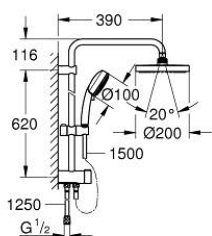

27 394 00D TEMPESTA COSMOPOLITAN SYSTEM 200 FLEX ДУШ СИСТЕМА С ПРЕВКЛЮЧВАТЕЛ

PRODUCT DESCRIPTION

- Colour: хром
- Състои се от:
 - хоризонтално душ рамо 390 mm, регулируемо преди монтажа
 - превключвател между ръчен душ, душ глава или душ глава с функция Eco
 - Душ глава Tempesta Cosmopolitan 200
 - 2 вида струи (избираеми чрез превключвател): Rain, SmartRain
 - Със сферично закрепване
 - завъртане на $\pm 15^\circ$
 - Ръчен душ Tempesta Cosmopolitan 100
 - видове струи: GROHE Rain O², Rain, Massage, Jet
 - Регулируем елемент
 - разстояние между превключвателя и горната скоба: 620 mm
 - шлаух Relaxaflex 1500 mm (28 151)
 - шлаух Relaxaflex 1250 mm (28 150)
 - удобна инсталация: връзка към смесител/стенна връзка за водоподаване чрез 1/2" резба на шлаух 1250 mm
 - Минимален захранващ дебит 7l/min.
 - GROHE EcoJoy 7,6 l/мин дебитен ограничител
 - GROHE DreamSpray перфектна струя
 - GROHE LongLife хромирано покритие
 - GROHE SpeedClean - система против натрупване на варовик
 - Inner WaterGuide - изолирано покритие

27 394 00D TEMPESTA COSMOPOLITAN SYSTEM 200 FLEX ДУШ СИСТЕМА С ПРЕВКЛЮЧВАТЕЛ

SPARE PARTS, април 2018 – now

1: Филтър (Spare part-nr. 0700200M)

2: Регулируем елемент (Spare part-nr. 12140000)

3: Превключвател (Spare part-nr. 48338000)

4: Подложна шайба (Spare part-nr. 26496000)*

* Optional accessories