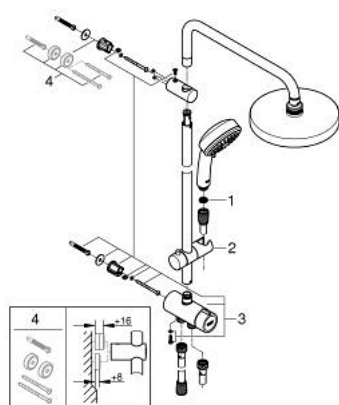

27 394 00D TEMPESTA COSMOPOLITAN SYSTEM 200 FLEX ДУШ СИСТЕМА С ПРЕВКЛЮЧВАТЕЛ

PRODUCT DESCRIPTION

- Colour: хром
- Състои се от:
 - хоризонтално душ рамо 390 mm, регулируемо преди монтажа
 - превключвател между ръчен душ, душ глава или душ глава с функция Eco
 - Душ глава Tempesta Cosmopolitan 200
 - 2 вида струи (избираеми чрез превключвател): Rain, SmartRain
 - Със сферично закрепване
 - завъртане на $\pm 15^\circ$
 - Ръчен душ Tempesta Cosmopolitan 100
 - видове струи: GROHE Rain O², Rain, Massage, Jet
 - Регулируем елемент
 - разстояние между превключвателя и горната скоба: 620 mm
 - шлаух Relaxaflex 1500 mm (28 151)
 - шлаух Relaxaflex 1250 mm (28 150)
 - удобна инсталация: връзка към смесител/стенна връзка за водоподаване чрез 1/2" резба на шлаух 1250 mm
 - Минимален захранващ дебит 7l/min.
 - GROHE EcoJoy 7,6 l/мин дебитен ограничител
 - GROHE DreamSpray перфектна струя
 - GROHE LongLife хромирано покритие
 - GROHE SpeedClean - система против натрупване на варовик
 - Inner WaterGuide - изолирано покритие

27 394 00D TEMPESTA COSMOPOLITAN SYSTEM 200 FLEX ДУШ СИСТЕМА С ПРЕВКЛЮЧВАТЕЛ

SPARE PARTS, април 2018 – now

1: Филтър (Spare part-nr. 0700200M)

2: Регулируем елемент (Spare part-nr. 12140000)

3: Превключвател (Spare part-nr. 48338000)

4: Подложна шайба (Spare part-nr. 26496000)*

* Optional accessories