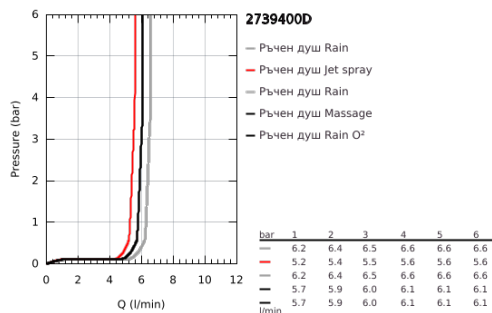

27 394 00D TEMPESTA COSMOPOLITAN SYSTEM 200 FLEX ДУШ СИСТЕМА С ПРЕВКЛЮЧВАТЕЛ

PRODUCT DESCRIPTION

- Colour: хром
- Състои се от:
 - хоризонтално душ рамо 390 mm, регулируемо преди монтажа
 - превключвател между ръчен душ, душ глава или душ глава с функция Eco
 - Душ глава Tempesta Cosmopolitan 200
 - 2 вида струи (избираеми чрез превключвател): Rain, SmartRain
 - Със сферично закрепване
 - завъртане на $\pm 15^\circ$
 - Ръчен душ Tempesta Cosmopolitan 100
 - видове струи: GROHE Rain O², Rain, Massage, Jet
 - Регулируем елемент
 - разстояние между превключвателя и горната скоба: 620 mm
 - шлаух Relaxaflex 1500 mm (28 151)
 - шлаух Relaxaflex 1250 mm (28 150)
 - удобна инсталация: връзка към смесител/стенна връзка за водоподаване чрез 1/2" резба на шлаух 1250 mm
 - Минимален захранващ дебит 7l/min.
 - GROHE EcoJoy 7,6 l/мин дебитен ограничител
 - GROHE DreamSpray перфектна струя
 - GROHE LongLife хромирано покритие
 - GROHE SpeedClean - система против натрупване на варовик
 - Inner WaterGuide - изолирано покритие