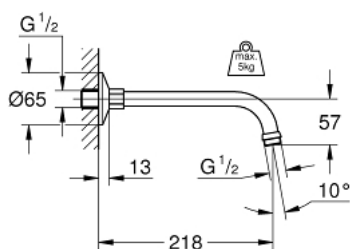

27 406 000 RELEXA РАМО ЗА ДУШ 218 MM

PRODUCT DESCRIPTION

- Colour: хром
- Свързваща резба 1/2"
- Издаденост 218 mm
- Плъзгаща се розетка
- GROHE LongLife хромирано покритие

27 406 000 RELEXA РАМО ЗА ДУШ 218 ММ

SPARE PARTS, януари 1977 – now

1: Розетка 1/2" (Spare part-nr. 02201000)