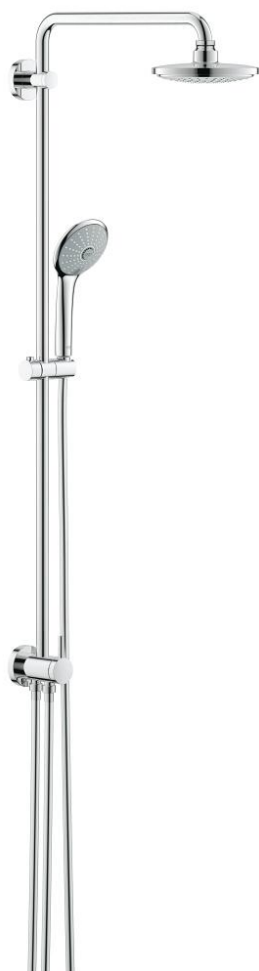

27 421 001 EUPHORIA SYSTEM 180 ДУШ СИСТЕМА ЗА СТЕНЕН МОНТАЖ

PRODUCT DESCRIPTION

- Colour: хром
- Състои се от:
 - Горизонтално, въртящо серамо за душ 450 mm
 - Превключвател за стационарени ръчен душ
 - Душ глава Euphoria Cosmopolitan(27 492 000)
 - Струя Rain
 - Със сферично закрепване
 - завъртане на $\pm 15^\circ$
 - Ръчен душ Euphoria 110 Massage (27 239 000)
 - Регулируем елемент
 - Шлаух за душ Silverflex 1750 mm 1/2" x 1/2" (28 388 000)
 - Шлаух Silverflex 800 mm
 - Водоподаване чрез 1/2" резба на металния шлаух за душ към арматурата
 - GROHE EcoJoy 9.5 l/min дебитен ограничител
 - GROHE DreamSpray перфектна струя
 - GROHE LongLife хромирано покритие
 - GROHE SpeedClean - система против натрупване на варовик
 - TwistStop функция против усукване
 - Inner WaterGuide - изолирано покритие
 - Подходящ за проточен бойлер от 18 kW/h
 - Минимален захранващ дебит 7l/min.