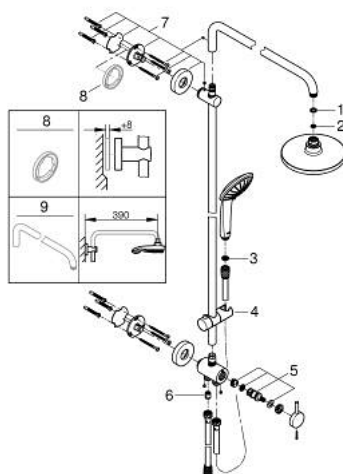

27 421 001 EUPHORIA SYSTEM 180 ДУШ СИСТЕМА ЗА СТЕНЕН МОНТАЖ

PRODUCT DESCRIPTION

- Colour: хром
- Състои се от:
 - Горизонтално, въртящо серамо за душ 450 mm
 - Превключвател за стационарени ръчен душ
 - Душ глава Euphoria Cosmopolitan(27 492 000)
 - Струя Rain
 - Със сферично закрепване
 - завъртане на $\pm 15^\circ$
 - Ръчен душ Euphoria 110 Massage (27 239 000)
 - Регулируем елемент
 - Шлаух за душ Silverflex 1750 mm 1/2" x 1/2" (28 388 000)
 - Шлаух Silverflex 800 mm
 - Водоподаване чрез 1/2" резба на металния шлаух за душ към арматурата
 - 9.5 l/min дебитен ограничител
 - GROHE DreamSpray перфектна струя
 - GROHE LongLife хромирано покритие
 - GROHE SpeedClean - система против натрупване на варовик
 - TwistStop функция против усукване
 - Inner WaterGuide - изолирано покритие
 - Подходящ за проточен бойлер от 18 kW/h
 - Минимален захранващ дебит 7l/min.

27 421 001 EUPHORIA SYSTEM 180 ДУШ СИСТЕМА ЗА СТЕНЕН МОНТАЖ

SPARE PARTS, август 2017 – now

- 1: Уплътнение Ø18,5 x Ø12 x 2 (Spare part-nr. 0138900M)
 - 2: Филтър (Spare part-nr. 48007000)
 - 3: Филтър (Spare part-nr. 0700200M)
 - 4: Регулируем елемент (Spare part-nr. 12140000)
 - 5: Replacement kit for rotary valve (Spare part-nr. 45915000)
 - 6: Възвратен клапан (Spare part-nr. 08565000)
 - 7: Държач за тръбно окачване (Spare part-nr. 48279000)
 - 8: Подложна шайба (Spare part-nr. 27180000)*
 - 9: Рамо за душ за душ системи (Spare part-nr. 14047000)*
- * Optional accessories