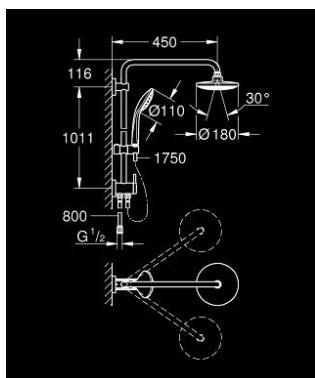

27 421 001 EUPHORIA SYSTEM 180 ДУШ СИСТЕМА ЗА СТЕНЕН МОНТАЖ

PRODUCT DESCRIPTION

- Colour: хром
- Състои се от:
 - Горизонтално, въртящо серамо за душ 450 mm
 - Превключвател за стационарени ръчен душ
 - Душ глава Euphoria Cosmopolitan(27 492 000)
 - Струя Rain
 - Със сферично закрепване
 - завъртане на $\pm 15^\circ$
 - Ръчен душ Euphoria 110 Massage (27 239 000)
 - Регулируем елемент
 - Шлаух за душ Silverflex 1750 mm 1/2" x 1/2" (28 388 000)
 - Шлаух Silverflex 800 mm
 - Водоподаване чрез 1/2" резба на металния шлаух за душ към арматурата
 - 9.5 l/min дебитен ограничител
 - GROHE DreamSpray перфектна струя
 - GROHE LongLife хромирано покритие
 - GROHE SpeedClean - система против натрупване на варовик
 - TwistStop функция против усукване
 - Inner WaterGuide - изолирано покритие
 - Подходящ за проточен бойлер от 18 kW/h
 - Минимален захранващ дебит 7l/min.

27 421 001 EUPHORIA SYSTEM 180 ДУШ СИСТЕМА ЗА СТЕНЕН МОНТАЖ

SPARE PARTS, август 2017 – now

- 1: Уплътнение Ø18,5 x Ø12 x 2 (Spare part-nr. 0138900M)
 - 2: Филтър (Spare part-nr. 48007000)
 - 3: Филтър (Spare part-nr. 0700200M)
 - 4: Регулируем елемент (Spare part-nr. 12140000)
 - 5: Replacement kit for rotary valve (Spare part-nr. 45915000)
 - 6: Възвратен клапан (Spare part-nr. 08565000)
 - 7: Държач за тръбно окачване (Spare part-nr. 48279000)
 - 8: Подложна шайба (Spare part-nr. 27180000)*
 - 9: Рамо за душ за душ системи (Spare part-nr. 14047000)*
- * Optional accessories