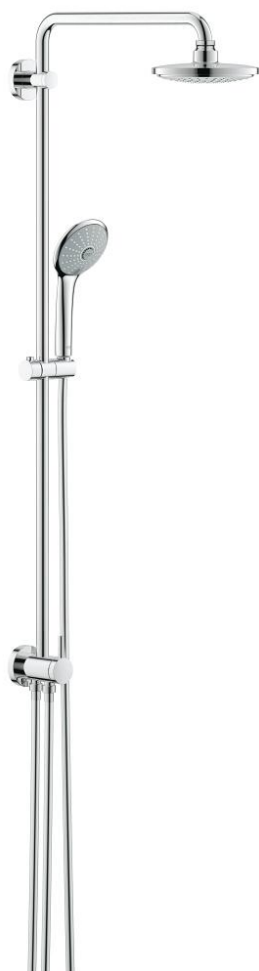

27 421 001 EUPHORIA SYSTEM 180 ДУШ СИСТЕМА ЗА СТЕНЕН МОНТАЖ

PRODUCT DESCRIPTION

- Colour: хром
- Състои се от:
 - Горизонтално, въртящо серамо за душ 450 mm
 - Превключвател за стационарени ръчен душ
 - Душ глава Euphoria Cosmopolitan(27 492 000)
 - Струя Rain
 - Със сферично закрепване
 - завъртане на $\pm 15^\circ$
 - Ръчен душ Euphoria 110 Massage (27 239 000)
 - Регулируем елемент
 - Шлаух за душ Silverflex 1750 mm 1/2" x 1/2" (28 388 000)
 - Шлаух Silverflex 800 mm
 - Водоподаване чрез 1/2" резба на металния шлаух за душ към арматурата
 - 9.5 l/min дебитен ограничител
 - GROHE DreamSpray перфектна струя
 - GROHE LongLife хромирано покритие
 - GROHE SpeedClean - система против натрупване на варовик
 - TwistStop функция против усукване
 - Inner WaterGuide - изолирано покритие
 - Подходящ за проточен бойлер от 18 kW/h
 - Минимален захранващ дебит 7l/min.

27 421 001 EUPHORIA SYSTEM 180 ДУШ СИСТЕМА ЗА СТЕНЕН МОНТАЖ

SPARE PARTS, август 2017 – now

- 1: Уплътнение Ø18,5 x Ø12 x 2 (Spare part-nr. 0138900M)
 - 2: Филтър (Spare part-nr. 48007000)
 - 3: Филтър (Spare part-nr. 0700200M)
 - 4: Регулируем елемент (Spare part-nr. 12140000)
 - 5: Replacement kit for rotary valve (Spare part-nr. 45915000)
 - 6: Възвратен клапан (Spare part-nr. 08565000)
 - 7: Държач за тръбно окачване (Spare part-nr. 48279000)
 - 8: Подложна шайба (Spare part-nr. 27180000)*
 - 9: Рамо за душ за душ системи (Spare part-nr. 14047000)*
- * Optional accessories