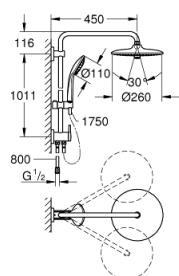

27 421 002 EUPHORIA SYSTEM 260 ДУШ СИСТЕМА ЗА СТЕНЕН МОНТАЖ

PRODUCT DESCRIPTION

- Colour: хром
- Състои се от:
 - Горизонтално, въртящо серамо за душ 450 mm
 - Превключвател за стационарени ръчен душ
- душ глава Euphoria 260 (26 457)
- видове струи: Rain, SmartRain, Jet
- макс. дебит (при 3 bar): 7.5 l/min
- Със сферично закрепване
- завъртане на $\pm 15^\circ$
- Ръчен душ Euphoria 110 Massage (27 239 000)
- видове струи: Rain, SmartRain, Massage
- максимален дебит (при 3 bar): 8.5 l/min
- Регулируем елемент
- Шлаух за душ Silverflex 1750 mm 1/2" x 1/2" (28 388 000)
- Шлаух Silverflex 800 mm
- Водоподаване чрез 1/2" резба на металния шлаух за душ към арматурата
- maximum flow rate system (at 3 bar): 8.5 l/min
- GROHE EcoJoy - технология за намаляване разхода на вода
- GROHE DreamSpray перфектна струя
- GROHE LongLife хромирано покритие
- GROHE SprayDimmer (безстепеннонамаляване на дебита)
- GROHE SpeedClean - система против натрупване на варовик
- Inner WaterGuide - изолирано покритие
- TwistStop функция против усукване
- Подходящ за проточен бойлер от 18 kW/h
- Минимален дебит 5 l/min.
- Минимално налягане 1 bar.

27 421 002 EUPHORIA SYSTEM 260 ДУШ СИСТЕМА ЗА СТЕНЕН МОНТАЖ

SPARE PARTS, октомври 2016 – now

- 1: Уплътнение Ø18,5 x Ø12 x 2 (Spare part-nr. 0138900M)
 - 2: Филтър (Spare part-nr. 48007000)
 - 3: Филтър (Spare part-nr. 0700200M)
 - 4: Регулируем елемент (Spare part-nr. 12140000)
 - 5: Replacement kit for rotary valve (Spare part-nr. 45915000)
 - 6: Възвратен клапан (Spare part-nr. 08565000)
 - 7: Държач за тръбно окачване (Spare part-nr. 48279000)
 - 8: Подложна шайба (Spare part-nr. 27180000)*
 - 9: Рамо за душ за душ системи (Spare part-nr. 14047000)*
- * Optional accessories