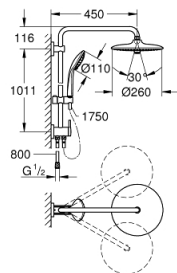

27 421 002 EUPHORIA SYSTEM 260 ДУШ СИСТЕМА ЗА СТЕНЕН МОНТАЖ

PRODUCT DESCRIPTION

- Colour: хром
- Състои се от:
 - Горизонтално, въртящо серамо за душ 450 mm
 - Превключвател за стационарени ръчен душ
- душ глава Euphoria 260 (26 457)
 - видове струи: Rain, SmartRain, Jet
 - макс. дебит (при 3 bar): 7.5 l/min
 - Със сферично закрепване
 - завъртане на $\pm 15^\circ$
 - Ръчен душ Euphoria 110 Massage (27 239 000)
 - видове струи: Rain, SmartRain, Massage
 - максимален дебит (при 3 bar): 8.5 l/min
 - Регулируем елемент
 - Шлаух за душ Silverflex 1750 mm 1/2" x 1/2" (28 388 000)
 - Шлаух Silverflex 800 mm
 - Водоподаване чрез 1/2" резба на металния шлаух за душ към арматурата
 - AquaCalibrator limits maximum flow rate of system (at 3 bar): 8.5 l/min
 - GROHE EcoJoy - технология за намаляване разхода на вода
 - GROHE DreamSpray перфектна струя
 - GROHE LongLife хромирано покритие
 - GROHE SprayDimmer (безстепеннонамаляване на дебита)
 - GROHE SpeedClean - система против натрупване на варовик
 - Inner WaterGuide - изолирано покритие
 - TwistStop функция против усукване
- Подходящ за проточен бойлер от 18 kW/h
- Минимален дебит 5 l/min.
- Минимално налягане 1 bar.

27 421 002 EUPHORIA SYSTEM 260 ДУШ СИСТЕМА ЗА СТЕНЕН МОНТАЖ

SPARE PARTS, октомври 2016 – now

- 1: Уплътнение Ø18,5 x Ø12 x 2 (Spare part-nr. 0138900M)
 - 2: Филтър (Spare part-nr. 48007000)
 - 3: Филтър (Spare part-nr. 0700200M)
 - 4: Регулируем елемент (Spare part-nr. 12140000)
 - 5: Replacement kit for rotary valve (Spare part-nr. 45915000)
 - 6: Възвратен клапан (Spare part-nr. 08565000)
 - 7: Държач за тръбно окачване (Spare part-nr. 48279000)
 - 8: Подложна шайба (Spare part-nr. 27180000)*
 - 9: Рамо за душ за душ системи (Spare part-nr. 14047000)*
- * Optional accessories