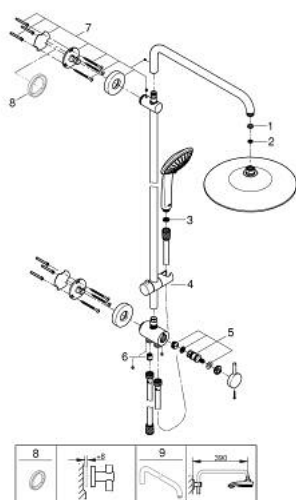

27 421 002 EUPHORIA SYSTEM 260 ДУШ СИСТЕМА ЗА СТЕНЕН МОНТАЖ

PRODUCT DESCRIPTION

- Colour: хром
- Състои се от:
 - Горизонтално, въртящо серамо за душ 450 mm
 - Превключвател за стационарени ръчен душ
- душ глава Euphoria 260 (26 457)
 - видове струи: Rain, SmartRain, Jet
 - макс. дебит (при 3 bar): 7.5 l/min
 - Със сферично закрепване
 - завъртане на $\pm 15^\circ$
 - Ръчен душ Euphoria 110 Massage (27 239 000)
 - видове струи: Rain, SmartRain, Massage
 - максимален дебит (при 3 bar): 8.5 l/min
 - Регулируем елемент
 - Шлаух за душ Silverflex 1750 mm 1/2" x 1/2" (28 388 000)
 - Шлаух Silverflex 800 mm
 - Водоподаване чрез 1/2" резба на металния шлаух за душ към арматурата
 - AquaCalibrator limits maximum flow rate of system (at 3 bar): 8.5 l/min
 - GROHE EcoJoy - технология за намаляване разхода на вода
 - GROHE DreamSpray перфектна струя
 - GROHE LongLife хромирано покритие
 - GROHE SprayDimmer (безстепеннонамаляване на дебита)
 - GROHE SpeedClean - система против натрупване на варовик
 - Inner WaterGuide - изолирано покритие
 - TwistStop функция против усукване
- Подходящ за проточен бойлер от 18 kW/h
- Минимален дебит 5 l/min.
- Минимално налягане 1 bar.

27 421 002 EUPHORIA SYSTEM 260 ДУШ СИСТЕМА ЗА СТЕНЕН МОНТАЖ

SPARE PARTS, октомври 2016 – now

- 1: Уплътнение Ø18,5 x Ø12 x 2 (Spare part-nr. 0138900M)
 - 2: Филтър (Spare part-nr. 48007000)
 - 3: Филтър (Spare part-nr. 0700200M)
 - 4: Регулируем елемент (Spare part-nr. 12140000)
 - 5: Replacement kit for rotary valve (Spare part-nr. 45915000)
 - 6: Възвратен клапан (Spare part-nr. 08565000)
 - 7: Държач за тръбно окачване (Spare part-nr. 48279000)
 - 8: Подложна шайба (Spare part-nr. 27180000)*
 - 9: Рамо за душ за душ системи (Spare part-nr. 14047000)*
- * Optional accessories