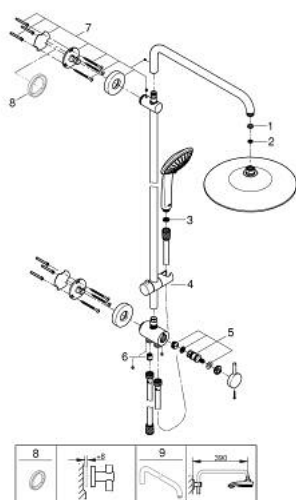

27 421 002 EUPHORIA SYSTEM 260 ДУШ СИСТЕМА ЗА СТЕНЕН МОНТАЖ

PRODUCT DESCRIPTION

- Colour: хром
- Състои се от:
 - Горизонтално, въртящо серамо за душ 450 mm
 - Превключвател за стационарени ръчен душ
- душ глава Euphoria 260 (26 457)
- видове струи: Rain, SmartRain, Jet
- макс. дебит (при 3 bar): 7.5 l/min
- Със сферично закрепване
- завъртане на $\pm 15^\circ$
- Ръчен душ Euphoria 110 Massage (27 239 000)
- видове струи: Rain, SmartRain, Massage
- максимален дебит (при 3 bar): 8.5 l/min
- Регулируем елемент
- Шлаух за душ Silverflex 1750 mm 1/2" x 1/2" (28 388 000)
- Шлаух Silverflex 800 mm
- Водоподаване чрез 1/2" резба на металния шлаух за душ към арматурата
- maximum flow rate system (at 3 bar): 8.5 l/min
- GROHE EcoJoy - технология за намаляване разхода на вода
- GROHE DreamSpray перфектна струя
- GROHE LongLife хромирано покритие
- GROHE SprayDimmer (безстепеннонамаляване на дебита)
- GROHE SpeedClean - система против натрупване на варовик
- Inner WaterGuide - изолирано покритие
- TwistStop функция против усукване
- Подходящ за проточен бойлер от 18 kW/h
- Минимален дебит 5 l/min.
- Минимално налягане 1 bar.

27 421 002 EUPHORIA SYSTEM 260 ДУШ СИСТЕМА ЗА СТЕНЕН МОНТАЖ

SPARE PARTS, октомври 2016 – now

- 1: Уплътнение Ø18,5 x Ø12 x 2 (Spare part-nr. 0138900M)
 - 2: Филтър (Spare part-nr. 48007000)
 - 3: Филтър (Spare part-nr. 0700200M)
 - 4: Регулируем елемент (Spare part-nr. 12140000)
 - 5: Replacement kit for rotary valve (Spare part-nr. 45915000)
 - 6: Възвратен клапан (Spare part-nr. 08565000)
 - 7: Държач за тръбно окачване (Spare part-nr. 48279000)
 - 8: Подложна шайба (Spare part-nr. 27180000)*
 - 9: Рамо за душ за душ системи (Spare part-nr. 14047000)*
- * Optional accessories