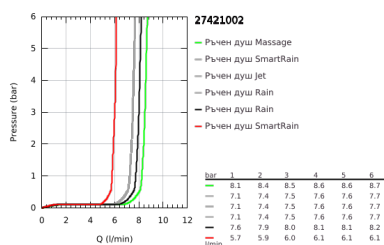

27 421 002 EUPHORIA SYSTEM 260 ДУШ СИСТЕМА ЗА СТЕНЕН МОНТАЖ

PRODUCT DESCRIPTION

- Colour: хром
- Състои се от:
 - Горизонтално, въртящо серамо за душ 450 mm
 - Превключвател за стационарени ръчен душ
- душ глава Euphoria 260 (26 457)
- видове струи: Rain, SmartRain, Jet
- макс. дебит (при 3 bar): 7.5 l/min
- Със сферично закрепване
- завъртане на $\pm 15^\circ$
- Ръчен душ Euphoria 110 Massage (27 239 000)
- видове струи: Rain, SmartRain, Massage
- максимален дебит (при 3 bar): 8.5 l/min
- Регулируем елемент
- Шлаух за душ Silverflex 1750 mm 1/2" x 1/2" (28 388 000)
- Шлаух Silverflex 800 mm
- Водоподаване чрез 1/2" резба на металния шлаух за душ към арматурата
- maximum flow rate system (at 3 bar): 8.5 l/min
- GROHE EcoJoy - технология за намаляване разхода на вода
- GROHE DreamSpray перфектна струя
- GROHE LongLife хромирано покритие
- GROHE SprayDimmer (безстепеннонамаляване на дебита)
- GROHE SpeedClean - система против натрупване на варовик
- Inner WaterGuide - изолирано покритие
- TwistStop функция против усукване
- Подходящ за проточен бойлер от 18 kW/h
- Минимален дебит 5 l/min.
- Минимално налягане 1 bar.