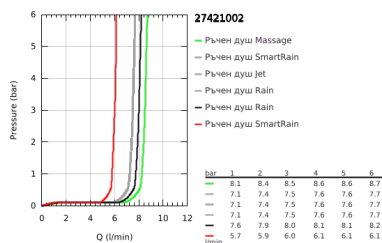

27 421 002 EUPHORIA SYSTEM 260 ДУШ СИСТЕМА ЗА СТЕНЕН МОНТАЖ

PRODUCT DESCRIPTION

- Colour: хром
- Състои се от:
 - Горизонтално, въртящо серамо за душ 450 mm
 - Превключвател за стационарени ръчен душ
- душ глава Euphoria 260 (26 457)
 - видове струи: Rain, SmartRain, Jet
 - макс. дебит (при 3 bar): 7.5 l/min
 - Със сферично закрепване
 - завъртане на $\pm 15^\circ$
 - Ръчен душ Euphoria 110 Massage (27 239 000)
 - видове струи: Rain, SmartRain, Massage
 - максимален дебит (при 3 bar): 8.5 l/min
 - Регулируем елемент
 - Шлаух за душ Silverflex 1750 mm 1/2" x 1/2" (28 388 000)
 - Шлаух Silverflex 800 mm
 - Водоподаване чрез 1/2" резба на металния шлаух за душ към арматурата
 - AquaCalibrator limits maximum flow rate of system (at 3 bar): 8.5 l/min
 - GROHE EcoJoy - технология за намаляване разхода на вода
 - GROHE DreamSpray перфектна струя
 - GROHE LongLife хромирано покритие
 - GROHE SprayDimmer (безстепеннонамаляване на дебита)
 - GROHE SpeedClean - система против натрупване на варовик
 - Inner WaterGuide - изолирано покритие
 - TwistStop функция против усукване
- Подходящ за проточен бойлер от 18 kW/h
- Минимален дебит 5 l/min.
- Минимално налягане 1 bar.