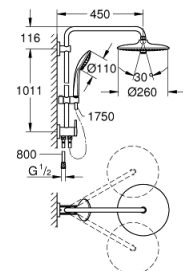

27 421 00D EUPHORIA SYSTEM 260 ДУШ СИСТЕМА ЗА СТЕНЕН МОНТАЖ

PRODUCT DESCRIPTION

- Colour: хром
- Състои се от:
 - Хоризонтално, въртящо серамо за душ 450 mm
 - Превключвател за стационарени ръчен душ
 - Душ глава Euphoria 260
 - видове струи: Rain, SmartRain, Jet
 - Със сферично закрепване
 - завъртане на $\pm 15^\circ$
 - ръчен душ Euphoria 110 Massage
 - видове струи: Rain, SmartRain, Massage
 - Регулируем елемент
 - Шлаух за душ Silverflex 1750 mm 1/2" x 1/2" (28 388 000)
 - Шлаух Silverflex 800 mm
 - Водоподаване чрез 1/2" резба на металния шлаух за душ към арматурата
 - GROHE EcoJoy 7,6 l/мин дебитен ограничител
 - GROHE DreamSpray перфектна струя
 - GROHE LongLife хромирано покритие
 - GROHE SprayDimmer (безстепенно намаляване на дебита)
 - GROHE SpeedClean - система против натрупване на варовик
 - Inner WaterGuide - изолирано покритие
 - TwistStop функция против усукване
 - Подходящ за проточен бойлер от 18 kW/h
 - Минимално налягане 1 bar.