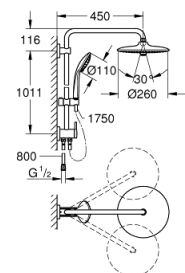

27 421 00D EUPHORIA SYSTEM 260 ДУШ СИСТЕМА ЗА СТЕНЕН МОНТАЖ

PRODUCT DESCRIPTION

- Colour: хром
- Състои се от:
 - Горизонтално, въртящо серамо за душ 450 mm
 - Превключвател за стационарени ръчен душ
 - Душ глава Euphoria 260
 - видове струи: Rain, SmartRain, Jet
 - Със сферично закрепване
 - завъртане на $\pm 15^\circ$
 - ръчен душ Euphoria 110 Massage
 - видове струи: Rain, SmartRain, Massage
 - Регулируем елемент
 - Шлаух за душ Silverflex 1750 mm 1/2" x 1/2" (28 388 000)
 - Шлаух Silverflex 800 mm
 - Водоподаване чрез 1/2" резба на металния шлаух за душ към арматурата
 - 7,6 l/мин дебитен ограничител
 - GROHE DreamSpray перфектна струя
 - GROHE LongLife хромирано покритие
 - GROHE SprayDimmer (безстепенно намаляване на дебита)
 - GROHE SpeedClean - система против натрупване на варовик
 - Inner WaterGuide - изолирано покритие
 - TwistStop функция против усукване
 - Подходящ за проточен бойлер от 18 kW/h
 - Минимално налягане 1 bar.