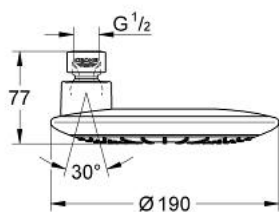

27 437 000 RAINSHOWER ICON 190 ДУШ ГЛАВА С 1 СТРУЯ

PRODUCT DESCRIPTION

- Colour: хром
- Струя Rain
- Хромирана работна повърхност
- Регулируема душ глава +/- 20°
- Свързваща резба 1/2"
- GROHE DreamSpray перфектна струя
- GROHE LongLife хромирано покритие
- GROHE SpeedClean - система против натрупване на варовик
- подходящ за проточен бойлер

27 437 000 **RAINSHOWER ICON 190 ДУШ ГЛАВА С 1 СТРУЯ**

SPARE PARTS, април 2010 – now

1: Уплътнение Ø18,5 x Ø12 x 2 (Spare part-nr. 0138900M)

2: Филтър (Spare part-nr. 0676800M)