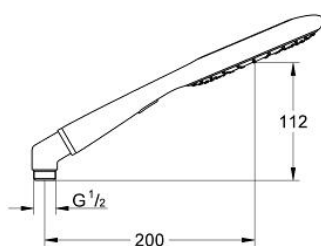

## 27 447 001 RAINSHOWER ICON 150 РЪЧЕН ДУШ С 2 СТРУИ

### PRODUCT DESCRIPTION

- Colour: розаво
- видове струи: Rain, SmartRain
- Функция Eco за намаляване разхода на вода
- Метален, ъглов адаптор
- GROHE EcoJoy 9.5 l/min дебитен ограничител
- GROHE DreamSpray перфектна струя
- GROHE LongLife хромирано покритие
- GROHE SpeedClean - система против натрупване на варовик
- Inner WaterGuide - изолирано покритие
- Универсална система за монтаж, подходяща за всички стандартни шлангове
- подходящ за проточен бойлер
- Минимално налягане 1 bar.

27 447 001 **RAINSHOWER ICON 150 РЪЧЕН ДУШ С 2 СТРУИ**

**SPARE PARTS**, ноември 2009 – now

1: Филтър (Spare part-nr. 0700200M)