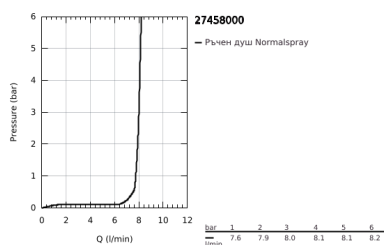

### PRODUCT DESCRIPTION

- Colour: хром
- Струя: Нормална
- макс. дебит: (при 3 bar): 8 l/min
- GROHE EcoJoy - технология за намаляване разхода на вода
- GROHE DreamSpray перфектна струя
- GROHE LongLife хромирано покритие
- GROHE SpeedClean - система против натрупване на варовик
- Inner WaterGuide - изолирано покритие
- Универсална система за монтаж, подходяща за всички стандартни шлаухове
- подходящ за проточен бойлер