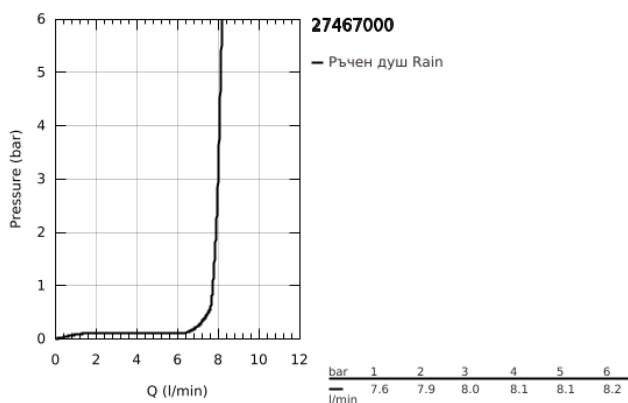

## 27 467 000 RAINSHOWER F-SERIES 10" 254 X 254 ДУШ ГЛАВА С 1 СТРУЯ

### PRODUCT DESCRIPTION

- Colour: хром
- Струя Rain
- 254 x 254 mm
- Материал: метал
- Свързваща резба 1/2"
- GROHE DreamSpray перфектна струя
- GROHE LongLife хромирано покритие
- GROHE SpeedClean - система против натрупване на варовик
- подходящ за проточен бойлер
- Минимално налягане 1 bar.

27 467 000 **RAINSHOWER F-SERIES 10" 254 X 254 ДУШ ГЛАВА С 1 СТРУЯ**

**SPARE PARTS**, март 2024 – now

1: Уплътнение Ø18,5 x Ø12 x 2 (Spare part-nr. 0138900M)

2: Филтър (Spare part-nr. 48007000)