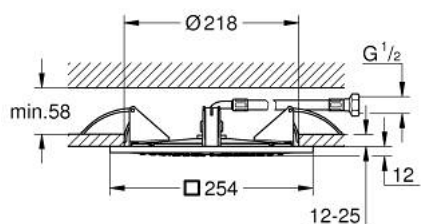

## 27 467 000 RAINSHOWER F-SERIES 10" 254 X 254 ДУШ ГЛАВА С 1 СТРУЯ

### PRODUCT DESCRIPTION

- Colour: хром
- Струя Rain
- 254 x 254 mm
- Материал: метал
- Свързваща резба 1/2"
- GROHE DreamSpray перфектна струя
- GROHE LongLife хромирано покритие
- GROHE SpeedClean - система против натрупване на варовик
- подходящ за проточен бойлер
- Минимално налягане 1 bar.

27 467 000 **RAINSHOWER F-SERIES 10" 254 X 254 ДУШ ГЛАВА С 1 СТРУЯ**

**SPARE PARTS**, март 2024 – now

1: Уплътнение Ø18,5 x Ø12 x 2 (Spare part-nr. 0138900M)

2: Филтър (Spare part-nr. 48007000)