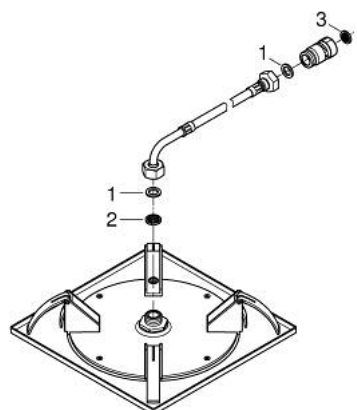

27 467 00F RAINSHOWER F-SERIES 10" 254 X 254 ДУШ ГЛАВА С 1 СТРУЯ

PRODUCT DESCRIPTION

- Colour: хром
- Струя Rain
- 254 x 254 mm
- Материал: метал
- Свързваща резба 1/2"
- GROHE EcoJoy 7,6 л/мин дебитен ограничител
- GROHE DreamSpray перфектна струя
- GROHE LongLife хромирано покритие
- GROHE SpeedClean - система против натрупване на варовик
- подходящ за проточен бойлер
- Минимално налягане 1 бар.

27 467 00F **RAINSHOWER F-SERIES 10" 254 X 254 ДУШ ГЛАВА С 1 СТРУЯ**

SPARE PARTS, октомври 2018 – март 2020

- 1: Уплътнение Ø18,5 x Ø12 x 2 (Spare part-nr. 0138900M)
- 2: Филтър (Spare part-nr. 48007000)
- 3: Филтър (Spare part-nr. 0700200M)