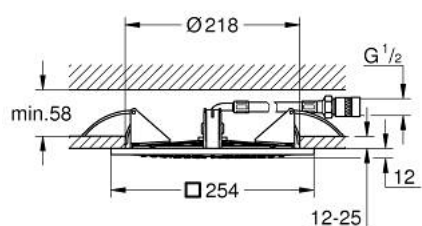

27 467 00F RAINSHOWER F-SERIES 10" 254 X 254 ДУШ ГЛАВА С 1 СТРУЯ

PRODUCT DESCRIPTION

- Colour: хром
- Струя Rain
- 254 x 254 mm
- Материал: метал
- Свързваща резба 1/2"
- GROHE EcoJoy 7,6 л/мин дебитен ограничител
- GROHE DreamSpray перфектна струя
- GROHE LongLife хромирано покритие
- GROHE SpeedClean - система против натрупване на варовик
- подходящ за проточен бойлер
- Минимално налягане 1 бар.

27 467 00F **RAINSHOWER F-SERIES 10" 254 X 254 ДУШ ГЛАВА С 1 СТРУЯ**

SPARE PARTS, октомври 2018 – март 2020

- 1: Уплътнение Ø18,5 x Ø12 x 2 (Spare part-nr. 0138900M)
- 2: Филтър (Spare part-nr. 48007000)
- 3: Филтър (Spare part-nr. 0700200M)