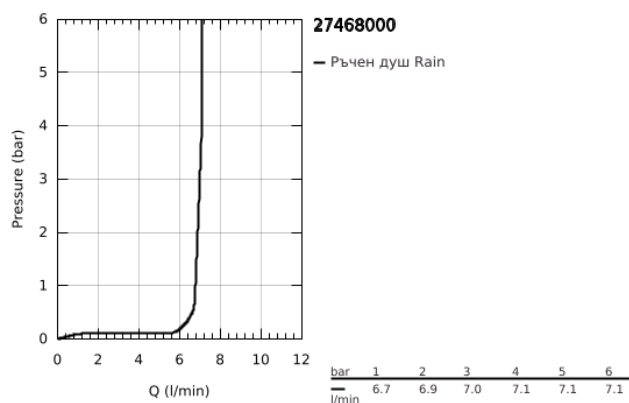

27 468 000 RAINSHOWER F-SERIES 10" КОМПЛЕКТ ДУШ ГЛАВА С 1 ВИД СТРУЯ

PRODUCT DESCRIPTION

- Colour: хром
- Струя Rain
- 254 x 254 mm
- Материал: метал
- Гайка ½" NPT
- GROHE EcoJoy 9.5 l/min дебитен ограничител
- GROHE DreamSpray перфектна струя
- GROHE LongLife хромирано покритие
- GROHE SpeedClean - система против натрупване на варовик
- подходящ за проточен бойлер

27 468 000 RAINSHOWER F-SERIES 10" КОМПЛЕКТ ДУШ ГЛАВА С 1 ВИД СТРУЯ

SPARE PARTS, октомври 2018 – now

1: Уплътнение Ø18,5 x Ø12 x 2 (Spare part-nr. 0138900M)

2: Филтър (Spare part-nr. 48007000)