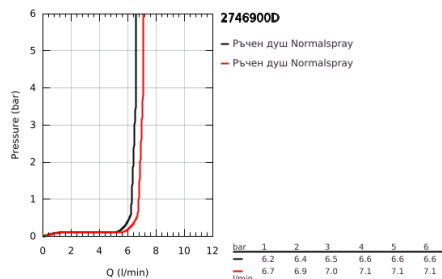

27 469 00D СИСТЕМА RAINSHOWER F-SERIES 254 ДУШ СИСТЕМА С ТЕРМОСТАТ

PRODUCT DESCRIPTION

- Colour: хром
- Състои се от:
 - Горизонтално, въртящо серамо за душ 450 mm
 - Термостат с аквадимер
 - извършва и превключването между:
 - Душ глава Rainshower F-Series 254
 - Материал: метал
 - Със сферично закрепване, завъртане на $\pm 20^\circ$
 - Ръчен душ Sena
 - Регулируем елемент
 - Метален шлаух за душ 1750 mm
 - GROHE EcoJoy 7,6 l/мин дебитен ограничител
 - GROHE TurboStat
 - GROHE SafeStop 38°C
- включен GROHE SafeStop Plus температурен ограничител до 43°C
- GROHE CoolTouch
- GROHE DreamSpray перфектна водна струя
- GROHE LongLife хромирано покритие
- GROHE SpeedClean - система против натрупване на варовик
- Inner WaterGuide - изолирано покритие
- Подходящ за проточен бойлер от 18 kW/h
- Минимален захранващ дебит 7l/min.