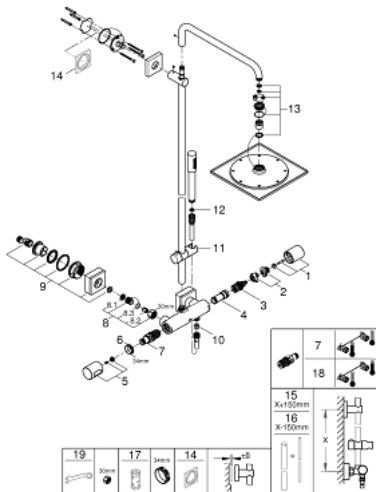

### PRODUCT DESCRIPTION

- Colour: хром
- Състои се от:
  - Горизонтално, въртящо серамо за душ 450 mm
  - Термостат с аквадимер
  - извършва и превключването между:
  - Душ глава Rainshower F-Series 254
  - Материал: метал
  - Със сферично закрепване, завъртане на  $\pm 20^\circ$
  - Ръчен душ Sena
  - Регулируем елемент
  - Метален шлаух за душ 1750 mm
  - 7,6 l/мин дебитен ограничител
  - GROHE TurboStat
  - GROHE SafeStop 38°C
- включен GROHE SafeStop Plus температурен ограничител до 43°C
- GROHE CoolTouch
- GROHE DreamSpray перфектна водна струя
- GROHE LongLife хромирано покритие
- GROHE SpeedClean - система против натрупване на варовик
- Inner WaterGuide - изолирано покритие
- Подходящ за проточен бойлер от 18 kW/h
- Минимален захранващ дебит 7l/min.

### SPARE PARTS, април 2018 – now

- 1: Aquadimmer handle (Spare part-nr. 47804000)
  - 2: Stop (Spare part-nr. 47723000)
  - 3: Аквадимер (Spare part-nr. 47364000)
  - 4: Water flow (Spare part-nr. 47887000)
  - 5: Ръкохватка за контрол на температурата (Spare part-nr. 47811000)
  - 6: Fitting ring (Spare part-nr. 47743000)
  - 7: Термoeлемент 1/2" (Spare part-nr. 47439000)
  - 8: Възвратен клапан (Spare part-nr. 47189000)
  - 8.1: Филтър (Spare part-nr. 0726400M)
  - 8.2: Възвратен клапан (Spare part-nr. 08565000)
  - 8.3: O-ring  $\varnothing 17 \times \varnothing 2$  (Spare part-nr. 0305500M)
  - 9: S- Връзка (Spare part-nr. 47824000)
  - 10: Възвратен клапан (Spare part-nr. 08565000)
  - 11: Регулируем елемент (Spare part-nr. 12140000)
  - 12: Филтър (Spare part-nr. 0700200M)
  - 13: Spare part set (Spare part-nr. 48469000)
  - 14: Подложна шайба (Spare part-nr. 27617000)\*
  - 15: Тръба за тръбно окачване (Spare part-nr. 48053000)\*
  - 16: Тръба за тръбно окачване (Spare part-nr. 48054000)\*
  - 17: Ключ (Spare part-nr. 19332000)\*
  - 18: GROHE TurboStat картуш 1/2" (Spare part-nr. 47175000)\*
  - 19: Специален ключ (Spare part-nr. 19377000)\*
- \* Optional accessories