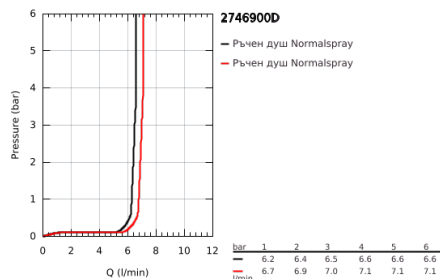

### PRODUCT DESCRIPTION

- Colour: хром
- Състои се от:
  - Горизонтално, въртящо серамо за душ 450 mm
  - Термостат с аквадимер
  - извършва и превключването между:
  - Душ глава Rainshower F-Series 254
  - Материал: метал
  - Със сферично закрепване, завъртане на  $\pm 20^\circ$
  - Ръчен душ Sena
  - Регулируем елемент
  - Метален шлаух за душ 1750 mm
  - 7,6 l/мин дебитен ограничител
  - GROHE TurboStat
  - GROHE SafeStop 38°C
- включен GROHE SafeStop Plus температурен ограничител до 43°C
- GROHE CoolTouch
- GROHE DreamSpray перфектна водна струя
- GROHE LongLife хромирано покритие
- GROHE SpeedClean - система против натрупване на варовик
- Inner WaterGuide - изолирано покритие
- Подходящ за проточен бойлер от 18 kW/h
- Минимален захранващ дебит 7l/min.