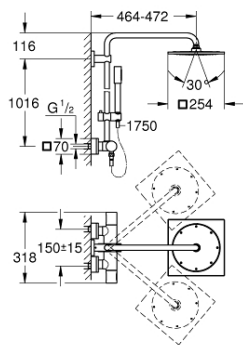

### PRODUCT DESCRIPTION

- Colour: хром
- Състои се от:
  - Горизонтално, въртящо серамо за душ 450 mm
  - Термостат с аквадимер
  - извършва и превключването между:
  - Душ глава Rainshower F-Series 254
  - Материал: метал
  - Със сферично закрепване, завъртане на  $\pm 20^\circ$
  - Ръчен душ Sena
  - Регулируем елемент
  - Метален шлаух за душ 1750 mm
  - 7,6 l/мин дебитен ограничител
  - GROHE TurboStat
  - GROHE SafeStop 38°C
- включен GROHE SafeStop Plus температурен ограничител до 43°C
- GROHE CoolTouch
- GROHE DreamSpray перфектна водна струя
- GROHE LongLife хромирано покритие
- GROHE SpeedClean - система против натрупване на варовик
- Inner WaterGuide - изолирано покритие
- Подходящ за проточен бойлер от 18 kW/h
- Минимален захранващ дебит 7l/min.

### SPARE PARTS, април 2018 – now

- 1: Aquadimmer handle (Spare part-nr. 47804000)
  - 2: Stop (Spare part-nr. 47723000)
  - 3: Аквадимер (Spare part-nr. 47364000)
  - 4: Water flow (Spare part-nr. 47887000)
  - 5: Ръкохватка за контрол на температурата (Spare part-nr. 47811000)
  - 6: Fitting ring (Spare part-nr. 47743000)
  - 7: Термoeлемент 1/2" (Spare part-nr. 47439000)
  - 8: Възвратен клапан (Spare part-nr. 47189000)
  - 8.1: Филтър (Spare part-nr. 0726400M)
  - 8.2: Възвратен клапан (Spare part-nr. 08565000)
  - 8.3: O-ring  $\varnothing 17 \times \varnothing 2$  (Spare part-nr. 0305500M)
  - 9: S- Връзка (Spare part-nr. 47824000)
  - 10: Възвратен клапан (Spare part-nr. 08565000)
  - 11: Регулируем елемент (Spare part-nr. 12140000)
  - 12: Филтър (Spare part-nr. 0700200M)
  - 13: Spare part set (Spare part-nr. 48469000)
  - 14: Подложна шайба (Spare part-nr. 27617000)\*
  - 15: Тръба за тръбно окачване (Spare part-nr. 48053000)\*
  - 16: Тръба за тръбно окачване (Spare part-nr. 48054000)\*
  - 17: Ключ (Spare part-nr. 19332000)\*
  - 18: GROHE TurboStat картуш 1/2" (Spare part-nr. 47175000)\*
  - 19: Специален ключ (Spare part-nr. 19377000)\*
- \* Optional accessories