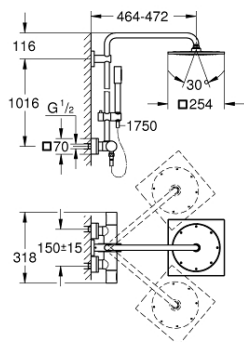

27 469 00D СИСТЕМА RAINSHOWER F-SERIES 254 ДУШ СИСТЕМА С ТЕРМОСТАТ

PRODUCT DESCRIPTION

- Colour: хром
- Състои се от:
 - Горизонтално, въртящо серамо за душ 450 mm
 - Термостат с аквадимер
 - извършва и превключването между:
 - Душ глава Rainshower F-Series 254
 - Материал: метал
 - Със сферично закрепване, завъртане на $\pm 20^\circ$
 - Ръчен душ Sena
 - Регулируем елемент
 - Метален шлаух за душ 1750 mm
 - GROHE EcoJoy 7,6 l/мин дебитен ограничител
 - GROHE TurboStat
 - GROHE SafeStop 38°C
- включен GROHE SafeStop Plus температурен ограничител до 43°C
- GROHE CoolTouch
- GROHE DreamSpray перфектна водна струя
- GROHE LongLife хромирано покритие
- GROHE SpeedClean - система против натрупване на варовик
- Inner WaterGuide - изолирано покритие
- Подходящ за проточен бойлер от 18 kW/h
- Минимален захранващ дебит 7l/min.