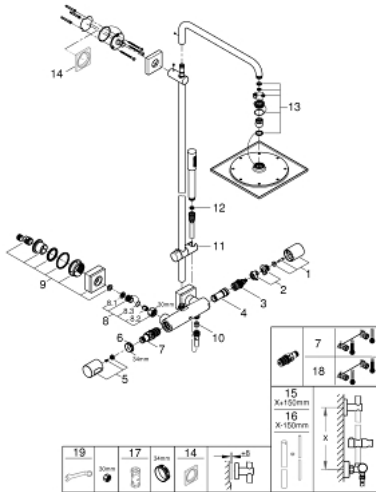

27 469 00D СИСТЕМА RAINSHOWER F-SERIES 254 ДУШ СИСТЕМА С ТЕРМОСТАТ

SPARE PARTS, април 2018 – now

- 1: Aquadimmer handle (Spare part-nr. 47804000)
 - 2: Stop (Spare part-nr. 47723000)
 - 3: Аквадимер (Spare part-nr. 47364000)
 - 4: Water flow (Spare part-nr. 47887000)
 - 5: Ръкохватка за контрол на температурата (Spare part-nr. 47811000)
 - 6: Fitting ring (Spare part-nr. 47743000)
 - 7: Термoeлемент 1/2" (Spare part-nr. 47439000)
 - 8: Възвратен клапан (Spare part-nr. 47189000)
 - 8.1: Филтър (Spare part-nr. 0726400M)
 - 8.2: Възвратен клапан (Spare part-nr. 08565000)
 - 8.3: O-ring $\varnothing 17 \times \varnothing 2$ (Spare part-nr. 0305500M)
 - 9: S- Връзка (Spare part-nr. 47824000)
 - 10: Възвратен клапан (Spare part-nr. 08565000)
 - 11: Регулируем елемент (Spare part-nr. 12140000)
 - 12: Филтър (Spare part-nr. 0700200M)
 - 13: Spare part set (Spare part-nr. 48469000)
 - 14: Подложна шайба (Spare part-nr. 27617000)*
 - 15: Тръба за тръбно окачване (Spare part-nr. 48053000)*
 - 16: Тръба за тръбно окачване (Spare part-nr. 48054000)*
 - 17: Ключ (Spare part-nr. 19332000)*
 - 18: GROHE TurboStat картуш 1/2" (Spare part-nr. 47175000)*
 - 19: Специален ключ (Spare part-nr. 19377000)*
- * Optional accessories