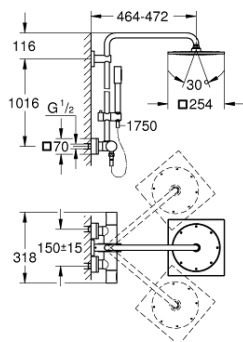

27 469 00F СИСТЕМА RAINSHOWER F-SERIES 254 ДУШ СИСТЕМА С ТЕРМОСТАТ

PRODUCT DESCRIPTION

- Colour: хром
- Състои се от:
 - Хоризонтално, въртящо серамо за душ 450 mm
 - Термостат с аквадимер
 - извършва и превключването между:
 - Душ глава Rainshower F-Series 254
 - Материал: метал
 - Със сферично закрепване, завъртане на $\pm 20^\circ$
 - metal stick hand shower
 - Регулируем елемент
 - Метален шлаух за душ 1750 mm
 - GROHE EcoJoy 7,6 l/мин дебитен ограничител
 - GROHE TurboStat
 - GROHE SafeStop 38°C
- включен GROHE SafeStop Plus температурен ограничител до 43°C
- GROHE CoolTouch – без риск от изгаряне
- GROHE DreamSpray перфектна водна струя
- GROHE LongLife хромирано покритие
- GROHE SpeedClean - система против натрупване на варовик
- Inner WaterGuide - изолирано покритие
- Подходящ за проточен бойлер от 18 kW/h