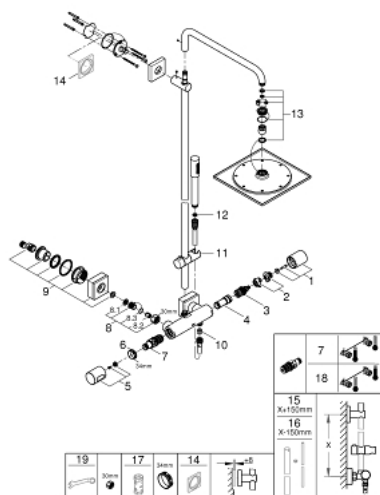

## 27 469 00F СИСТЕМА RAINSHOWER F-SERIES 254 ДУШ СИСТЕМА С ТЕРМОСТАТ

### PRODUCT DESCRIPTION

- Colour: хром
- Състои се от:
  - Хоризонтално, въртящо серамо за душ 450 mm
  - Термостат с аквадимер
  - извършва и превключването между:
  - Душ глава Rainshower F-Series 254
  - Материал: метал
  - Със сферично закрепване, завъртане на  $\pm 20^\circ$
  - metal stick hand shower
  - Регулируем елемент
  - Метален шлаух за душ 1750 mm
  - 7,6 l/мин дебитен ограничител
  - GROHE TurboStat
  - GROHE SafeStop 38°C
- включен GROHE SafeStop Plus температурен ограничител до 43°C
- GROHE CoolTouch – без риск от изгаряне
- GROHE DreamSpray перфектна водна струя
- GROHE LongLife хромирано покритие
- GROHE SpeedClean - система против натрупване на варовик
- Inner WaterGuide - изолирано покритие
- Подходящ за проточен бойлер от 18 kW/h

### SPARE PARTS, октомври 2018 – now

- 1: Aquadimmer handle (Spare part-nr. 47804000)
- 2: Stop (Spare part-nr. 47723000)
- 3: Аквадимер (Spare part-nr. 47364000)
- 4: Water flow (Spare part-nr. 47887000)
- 5: Ръкохватка за контрол на температурата (Spare part-nr. 47811000)
- 6: Fitting ring (Spare part-nr. 47743000)
- 7: Термoeлемент 1/2" (Spare part-nr. 47439000)
- 8: Възвратен клапан (Spare part-nr. 47189000)
- 8.1: Филтър (Spare part-nr. 0726400M)
- 8.2: Възвратен клапан (Spare part-nr. 08565000)
- 8.3: O-ring  $\varnothing 17 \times \varnothing 2$  (Spare part-nr. 0305500M)
- 9: S- Връзка (Spare part-nr. 47824000)
- 10: Възвратен клапан (Spare part-nr. 08565000)
- 11: Регулируем елемент (Spare part-nr. 12140000)
- 12: Филтър (Spare part-nr. 0700200M)
- 13: Spare part set (Spare part-nr. 48469000)
- 14: Подложна шайба (Spare part-nr. 27617000)\*
- 15: Тръба за тръбно окачване (Spare part-nr. 48053000)\*
- 16: Тръба за тръбно окачване (Spare part-nr. 48054000)\*
- 17: Ключ (Spare part-nr. 19332000)\*
- 18: GROHE TurboStat картуш 1/2" (Spare part-nr. 47175000)\*
- 19: Специален ключ (Spare part-nr. 19377000)\*