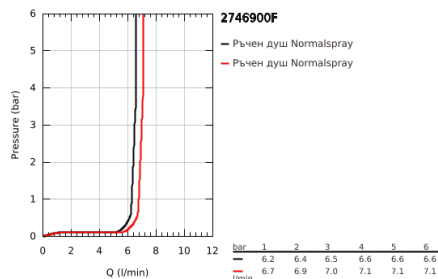

### PRODUCT DESCRIPTION

- Colour: хром
- Състои се от:
  - Хоризонтално, въртящо серамо за душ 450 mm
  - Термостат с аквадимер
  - извършва и превключването между:
  - Душ глава Rainshower F-Series 254
  - Материал: метал
  - Със сферично закрепване, завъртане на  $\pm 20^\circ$
  - metal stick hand shower
  - Регулируем елемент
  - Метален шлаух за душ 1750 mm
  - 7,6 l/мин дебитен ограничител
  - GROHE TurboStat
  - GROHE SafeStop 38°C
- включен GROHE SafeStop Plus температурен ограничител до 43°C
- GROHE CoolTouch – без риск от изгаряне
- GROHE DreamSpray перфектна водна струя
- GROHE LongLife хромирано покритие
- GROHE SpeedClean - система против натрупване на варовик
- Inner WaterGuide - изолирано покритие
- Подходящ за проточен бойлер от 18 kW/h