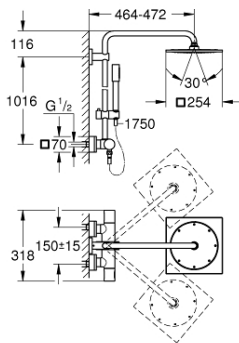

## 27 469 00F СИСТЕМА RAINSHOWER F-SERIES 254 ДУШ СИСТЕМА С ТЕРМОСТАТ

### PRODUCT DESCRIPTION

- Colour: хром
- Състои се от:
  - Хоризонтално, въртящо серамо за душ 450 mm
  - Термостат с аквадимер
  - извършва и превключването между:
  - Душ глава Rainshower F-Series 254
  - Материал: метал
  - Със сферично закрепване, завъртане на  $\pm 20^\circ$
  - metal stick hand shower
  - Регулируем елемент
  - Метален шлаух за душ 1750 mm
  - 7,6 l/мин дебитен ограничител
  - GROHE TurboStat
  - GROHE SafeStop 38°C
- включен GROHE SafeStop Plus температурен ограничител до 43°C
- GROHE CoolTouch – без риск от изгаряне
- GROHE DreamSpray перфектна водна струя
- GROHE LongLife хромирано покритие
- GROHE SpeedClean - система против натрупване на варовик
- Inner WaterGuide - изолирано покритие
- Подходящ за проточен бойлер от 18 kW/h

### SPARE PARTS, октомври 2018 – now

- 1: Aquadimmer handle (Spare part-nr. 47804000)
- 2: Stop (Spare part-nr. 47723000)
- 3: Аквадимер (Spare part-nr. 47364000)
- 4: Water flow (Spare part-nr. 47887000)
- 5: Ръкохватка за контрол на температурата (Spare part-nr. 47811000)
- 6: Fitting ring (Spare part-nr. 47743000)
- 7: Термoeлемент 1/2" (Spare part-nr. 47439000)
- 8: Възвратен клапан (Spare part-nr. 47189000)
- 8.1: Филтър (Spare part-nr. 0726400M)
- 8.2: Възвратен клапан (Spare part-nr. 08565000)
- 8.3: O-ring  $\varnothing 17 \times \varnothing 2$  (Spare part-nr. 0305500M)
- 9: S- Връзка (Spare part-nr. 47824000)
- 10: Възвратен клапан (Spare part-nr. 08565000)
- 11: Регулируем елемент (Spare part-nr. 12140000)
- 12: Филтър (Spare part-nr. 0700200M)
- 13: Spare part set (Spare part-nr. 48469000)
- 14: Подложна шайба (Spare part-nr. 27617000)\*
- 15: Тръба за тръбно окачване (Spare part-nr. 48053000)\*
- 16: Тръба за тръбно окачване (Spare part-nr. 48054000)\*
- 17: Ключ (Spare part-nr. 19332000)\*
- 18: GROHE TurboStat картуш 1/2" (Spare part-nr. 47175000)\*
- 19: Специален ключ (Spare part-nr. 19377000)\*