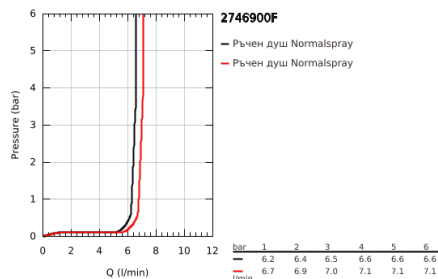

PRODUCT DESCRIPTION

- Colour: хром
- Състои се от:
  - Хоризонтално, въртящо серамо за душ 450 mm
  - Термостат с аквадимер
  - извършва и превключването между:
  - Душ глава Rainshower F-Series 254
  - Материал: метал
  - Със сферично закрепване, завъртане на $\pm 20^\circ$
  - metal stick hand shower
  - Регулируем елемент
  - Метален шлаух за душ 1750 mm
  - 7,6 l/мин дебитен ограничител
  - GROHE TurboStat
  - GROHE SafeStop 38°C
- включен GROHE SafeStop Plus температурен ограничител до 43°C
- GROHE CoolTouch – без риск от изгаряне
- GROHE DreamSpray перфектна водна струя
- GROHE LongLife хромирано покритие
- GROHE SpeedClean - система против натрупване на варовик
- Inner WaterGuide - изолирано покритие
- Подходящ за проточен бойлер от 18 kW/h