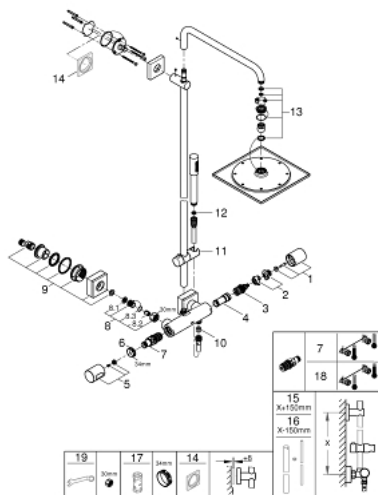

27 469 00F СИСТЕМА RAINSHOWER F-SERIES 254 ДУШ СИСТЕМА С ТЕРМОСТАТ

SPARE PARTS, октомври 2018 – now

- 1: Aquadimmer handle (Spare part-nr. 47804000)
 - 2: Stop (Spare part-nr. 47723000)
 - 3: Аквадимер (Spare part-nr. 47364000)
 - 4: Water flow (Spare part-nr. 47887000)
 - 5: Ръкохватка за контрол на температурата (Spare part-nr. 47811000)
 - 6: Fitting ring (Spare part-nr. 47743000)
 - 7: Термoeлемент 1/2" (Spare part-nr. 47439000)
 - 8: Възвратен клапан (Spare part-nr. 47189000)
 - 8.1: Филтър (Spare part-nr. 0726400M)
 - 8.2: Възвратен клапан (Spare part-nr. 08565000)
 - 8.3: O-ring $\varnothing 17 \times \varnothing 2$ (Spare part-nr. 0305500M)
 - 9: S- Връзка (Spare part-nr. 47824000)
 - 10: Възвратен клапан (Spare part-nr. 08565000)
 - 11: Регулируем елемент (Spare part-nr. 12140000)
 - 12: Филтър (Spare part-nr. 0700200M)
 - 13: Spare part set (Spare part-nr. 48469000)
 - 14: Подложна шайба (Spare part-nr. 27617000)*
 - 15: Тръба за тръбно окачване (Spare part-nr. 48053000)*
 - 16: Тръба за тръбно окачване (Spare part-nr. 48054000)*
 - 17: Ключ (Spare part-nr. 19332000)*
 - 18: GROHE TurboStat картуш 1/2" (Spare part-nr. 47175000)*
 - 19: Специален ключ (Spare part-nr. 19377000)*
- * Optional accessories