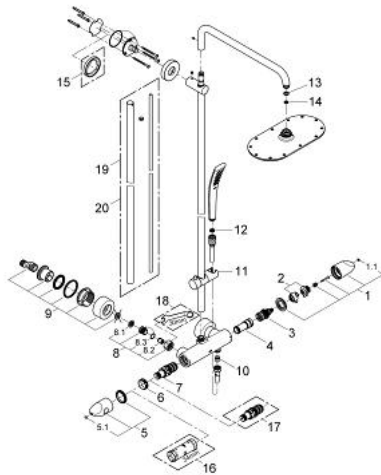

27 472 000 RAINSHOWER SYSTEM VERIS 300 ДУШ СИСТЕМА С ТЕРМОСТАТ

SPARE PARTS, юни 2013 – now

- 1: Shut-off handle Aquadimmer (Spare part-nr. 47814000)
 - 1.1: Капаче (Spare part-nr. 4781800M)
 - 2: Stop (Spare part-nr. 47723000)
 - 3: Аквадимер (Spare part-nr. 47364000)
 - 4: Water flow (Spare part-nr. 47887000)
 - 5: Metal handle (Spare part-nr. 47729000)
 - 5.1: Капаче (Spare part-nr. 4781800M)
 - 6: Fitting ring (Spare part-nr. 47743000)
 - 7: Термoeлемент 1/2" (Spare part-nr. 47439000)
 - 8: Възвратен клапан (Spare part-nr. 47189000)
 - 8.1: Филтър (Spare part-nr. 0726400M)
 - 8.2: Възвратен клапан (Spare part-nr. 08565000)
 - 8.3: O-ring \varnothing 17 x \varnothing 2 (Spare part-nr. 0305500M)
 - 9: S- Връзка (Spare part-nr. 12693000)
 - 10: Възвратен клапан (Spare part-nr. 08565000)
 - 11: Регулируем елемент (Spare part-nr. 12140000)
 - 12: Филтър (Spare part-nr. 0700200M)
 - 13: Уплътнение \varnothing 18,5 x \varnothing 12 x 2 (Spare part-nr. 0138900M)
 - 14: Филтър (Spare part-nr. 48007000)
 - 15: Подложна шайба (Spare part-nr. 27180000)*
 - 16: Ключ (Spare part-nr. 19332000)*
 - 17: GROHE TurboStat картуш 1/2" (Spare part-nr. 47175000)*
 - 18: Специален ключ (Spare part-nr. 19377000)*
 - 19: Тръба за тръбно окачване (Spare part-nr. 48053000)*
 - 20: Тръба за тръбно окачване (Spare part-nr. 48054000)*
- * Optional accessories