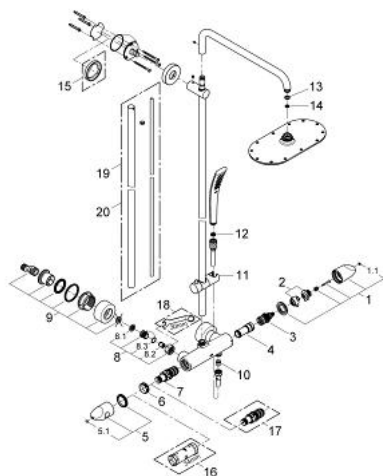

27 472 000 RAINSHOWER SYSTEM VERIS 300 ДУШ СИСТЕМА С ТЕРМОСТАТ

SPARE PARTS, юни 2013 – now

- 1: Shut-off handle Aquadimmer (Spare part-nr. 47814000)
 - 1.1: Капаче (Spare part-nr. 4781800M)
 - 2: Stop (Spare part-nr. 47723000)
 - 3: Аквадимер (Spare part-nr. 47364000)
 - 4: Water flow (Spare part-nr. 47887000)
 - 5: Metal handle (Spare part-nr. 47729000)
 - 5.1: Капаче (Spare part-nr. 4781800M)
 - 6: Fitting ring (Spare part-nr. 47743000)
 - 7: Термoeлемент 1/2" (Spare part-nr. 47439000)
 - 8: Възвратен клапан (Spare part-nr. 47189000)
 - 8.1: Филтър (Spare part-nr. 0726400M)
 - 8.2: Възвратен клапан (Spare part-nr. 08565000)
 - 8.3: O-ring $\varnothing 17 \times \varnothing 2$ (Spare part-nr. 0305500M)
 - 9: S- Връзка (Spare part-nr. 12693000)
 - 10: Възвратен клапан (Spare part-nr. 08565000)
 - 11: Регулируем елемент (Spare part-nr. 12140000)
 - 12: Филтър (Spare part-nr. 0700200M)
 - 13: Уплътнение $\varnothing 18,5 \times \varnothing 12 \times 2$ (Spare part-nr. 0138900M)
 - 14: Филтър (Spare part-nr. 48007000)
 - 15: Подложна шайба (Spare part-nr. 27180000)*
 - 16: Ключ (Spare part-nr. 19332000)*
 - 17: GROHE TurboStat картуш 1/2" (Spare part-nr. 47175000)*
 - 18: Специален ключ (Spare part-nr. 19377000)*
 - 19: Тръба за тръбно окачване (Spare part-nr. 48053000)*
 - 20: Тръба за тръбно окачване (Spare part-nr. 48054000)*
- * Optional accessories