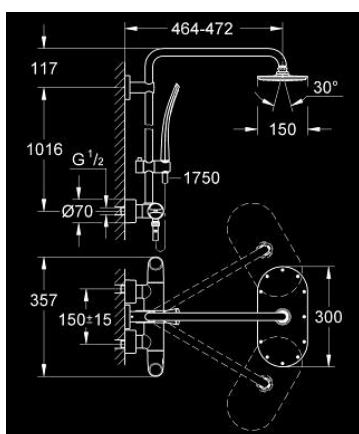

27 472 000 RAINSHOWER SYSTEM VERIS 300 ДУШ СИСТЕМА С ТЕРМОСТАТ

PRODUCT DESCRIPTION

- Colour: хром
- Състои се от:
 - Хоризонтално, въртящо серамо за душ 450 mm
 - Термостат с аквадимер
 - извършва и превключването между:
 - Душ глава Rainshower 310
 - Със сферично закрепване
 - завъртане на $\pm 15^\circ$
 - Ръчен душ GROHE Ondus (27 185 000)
 - с настройка на височината посредством регулируем елемент (12 140 000)
 - GROHE EcoJoy 9.5 l/min дебитен ограничител
 - GROHE TurboStat - компактен картуш с възъчен термоелемент
 - GROHE SafeStop 38°C
- включен GROHE SafeStop Plus температурен ограничител до 43°C
- GROHE CoolTouch
- GROHE DreamSpray перфектна струя
- GROHE LongLife хромирано покритие
- Inner WaterGuide - изолирано покритие
- Подходящ за проточен бойлер от 18 kW/h
- Минимален захранващ дебит 7l/min.