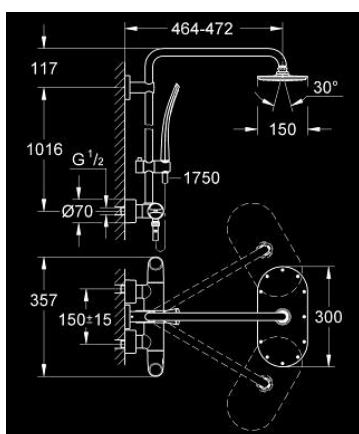

27 472 000 RAINSHOWER SYSTEM VERIS 300 ДУШ СИСТЕМА С ТЕРМОСТАТ

PRODUCT DESCRIPTION

- Colour: хром
- Състои се от:
 - Горизонтално, въртящо серамо за душ 450 mm
 - Термостат с аквадимер
 - извършва и превключването между:
 - Душ глава Rainshower 310
 - Със сферично закрепване
 - завъртане на $\pm 15^\circ$
 - Ръчен душ GROHE Ondus (27 185 000)
 - с настройка на височината посредством регулируем елемент (12 140 000)
 - 9.5 l/min дебитен ограничител
 - GROHE TurboStat - компактен картуш с възъчен термоелемент
 - GROHE SafeStop 38°C
- включен GROHE SafeStop Plus температурен ограничител до 43°C
- GROHE CoolTouch
- GROHE DreamSpray перфектна струя
- GROHE LongLife хромирано покритие
- Inner WaterGuide - изолирано покритие
- Подходящ за проточен бойлер от 18 kW/h
- Минимален захранващ дебит 7l/min.