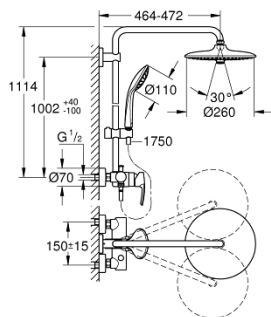

27 473 002 EUPHORIA SYSTEM 260 ДУШ СИСТЕМА С ЕДНОРЪКОХВАТКОВ СМЕСИТЕЛ

PRODUCT DESCRIPTION (1/2)

- Colour: хром
- Състои се от:
 - Горизонтално, въртящо серамо за душ 450 mm
 - Смесител за душ с превключвател
 - извършва и превключването между:
 - душ глава Euphoria 260 (26 457)
- видове струи: Rain, SmartRain, Jet
- макс. дебит (при 3 bar): 7.5 l/min
- Със сферично закрепване
- завъртане на $\pm 15^\circ$
- Ръчен душ Euphoria 110 Massage (27 239 000)
- видове струи: Rain, Massage, SmartRain
- максимален дебит (при 3 bar): 8.5 l/min
- Регулируем елемент
- Шлаух за душ Silverflex 1750 mm 1/2" x 1/2" (28 388 000)
- maximum flow rate system (at 3 bar): 8.5 l/min
- GROHE EcoJoy - технология за намаляване разхода на вода
- GROHE SilkMove 46 mm керамичен картуш
- GROHE DreamSpray перфектна струя
- GROHE LongLife хромирано покритие
- GROHE EcoJoy - технология за намаляване разхода на вода
- GROHE SprayDimmer (безстепеннонамаляване на дебита)
- Flexible Installation - (регулиране на горната скоба, за да се използват съществуващи дупки)
- Inner WaterGuide - изолирано покритие
- GROHE SpeedClean - система против натрупване на варовик
- TwistStop функция против усукване
- Подходящ за проточен бойлер от 18 kW/h
- Минимален дебит 5 l/min.