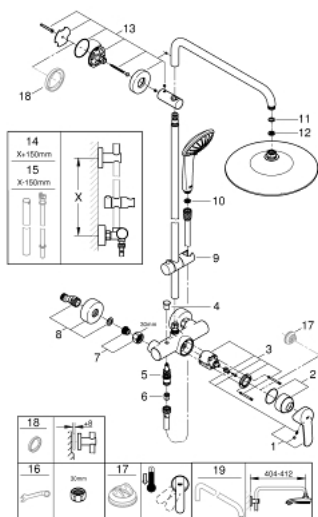

Pure Freude
an Wasser

27 473 002 EUPHORIA SYSTEM 260 ДУШ СИСТЕМА С ЕДНОРЪКОХВАТКОВ СМЕСИТЕЛ

PRODUCT DESCRIPTION (2/2)

- Минимално налягане 1 bar.
- професионална серия

27 473 002 EUPHORIA SYSTEM 260 ДУШ СИСТЕМА С ЕДНОРЪКОХВАТКОВ СМЕСИТЕЛ

SPARE PARTS, януари 2020 – now

- 1: Ръкохватка (Spare part-nr. 46726000)
- 2: Капаче (Spare part-nr. 46025000)
- 3: Картуш (Spare part-nr. 46048000)
- 4: Външна част на превключвател (Spare part-nr. 65648000)
- 5: Превключвател (Spare part-nr. 65655000)
- 6: Възвратен клапан (Spare part-nr. 08565000)
- 7: Винтова връзка 1/2" (Spare part-nr. 45044000)
- 8: S- Връзка (Spare part-nr. 12662000)
- 9: Регулируем елемент (Spare part-nr. 12140000)
- 10: Филтър (Spare part-nr. 0700200M)
- 11: Уплътнение Ø18,5 x Ø12 x 2 (Spare part-nr. 0138900M)
- 12: Филтър (Spare part-nr. 48007000)
- 13: Държач за тръбно окачване (Spare part-nr. 48279000)
- 14: Тръба за тръбно окачване (Spare part-nr. 48514000)*
- 15: Тръба за тръбно окачване (Spare part-nr. 48515000)*
- 16: Специален ключ (Spare part-nr. 19377000)*
- 17: Температурен ограничител (Spare part-nr. 46375000)*
- 18: Подложна шайба (Spare part-nr. 27180000)*
- 19: Рамо за душ за душ системи (Spare part-nr. 14047000)*