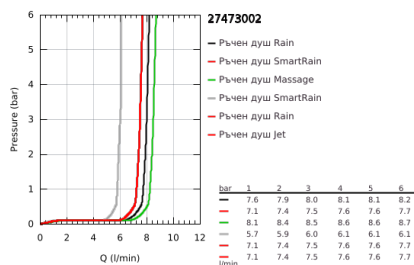

27 473 002 EUPHORIA SYSTEM 260 ДУШ СИСТЕМА С ЕДНОРЪКОХВАТКОВ СМЕСИТЕЛ

PRODUCT DESCRIPTION (1/2)

- Colour: хром
- Състои се от:
 - Горизонтално, въртящо серамо за душ 450 mm
 - Смесител за душ с превключвател
 - извършва и превключването между:
 - душ глава Euphoria 260 (26 457)
 - видове струи: Rain, SmartRain, Jet
 - макс. дебит (при 3 bar): 7.5 l/min
 - Със сферично закрепване
 - завъртане на $\pm 15^\circ$
 - Ръчен душ Euphoria 110 Massage (27 239 000)
 - видове струи: Rain, Massage, SmartRain
 - максимален дебит (при 3 bar): 8.5 l/min
 - Регулируем елемент
 - Шлаух за душ Silverflex 1750 mm 1/2" x 1/2" (28 388 000)
 - AquaCalibrator limits maximum flow rate of system (at 3 bar): 8.5 l/min
 - GROHE EcoJoy - технология за намаляване разхода на вода
 - GROHE SilkMove 46 mm керамичен картуш
 - GROHE DreamSpray перфектна струя
 - GROHE LongLife хромирано покритие
 - GROHE EcoJoy - технология за намаляване разхода на вода
 - GROHE SprayDimmer (безстепеннонамаляване на дебита)
 - Flexible Installation - (регулиране на горната скоба, за да се използват съществуващи дупки)
 - Inner WaterGuide - изолирано покритие
 - GROHE SpeedClean - система против натрупване на варовик
 - TwistStop функция против усукване
 - Подходящ за проточен бойлер от 18 kW/h
 - Минимален дебит 5 l/min.

Pure Freude
an Wasser

27 473 002 EUPHORIA SYSTEM 260 ДУШ СИСТЕМА С ЕДНОРЪКОХВАТКОВ СМЕСИТЕЛ

PRODUCT DESCRIPTION (2/2)

- Минимално налягане 1 bar.
- професионална серия

27 473 002 EUPHORIA SYSTEM 260 ДУШ СИСТЕМА С ЕДНОРЪКОХВАТКОВ СМЕСИТЕЛ