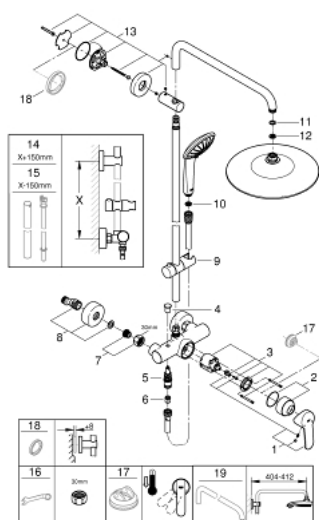

SPARE PARTS, януари 2020 – now

- 1: Ръкохватка (Spare part-nr. 46726000)
- 2: Капаче (Spare part-nr. 46025000)
- 3: Картуш (Spare part-nr. 46048000)
- 4: Външна част на превключвател (Spare part-nr. 65648000)
- 5: Превключвател (Spare part-nr. 65655000)
- 6: Възвратен клапан (Spare part-nr. 08565000)
- 7: Винтова връзка 1/2" (Spare part-nr. 45044000)
- 8: S- Връзка (Spare part-nr. 12662000)
- 9: Регулируем елемент (Spare part-nr. 12140000)
- 10: Филтър (Spare part-nr. 0700200M)
- 11: Уплътнение Ø18,5 x Ø12 x 2 (Spare part-nr. 0138900M)
- 12: Филтър (Spare part-nr. 48007000)
- 13: Държач за тръбно окачване (Spare part-nr. 48279000)
- 14: Тръба за тръбно окачване (Spare part-nr. 48514000)*
- 15: Тръба за тръбно окачване (Spare part-nr. 48515000)*
- 16: Специален ключ (Spare part-nr. 19377000)*
- 17: Температурен ограничител (Spare part-nr. 46375000)*
- 18: Подложна шайба (Spare part-nr. 27180000)*
- 19: Рамо за душ за душ системи (Spare part-nr. 14047000)*