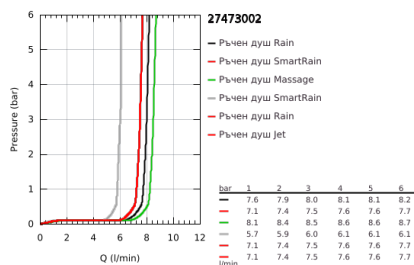

27 473 002 EUPHORIA SYSTEM 260 ДУШ СИСТЕМА С ЕДНОРЪКОХВАТКОВ СМЕСИТЕЛ

PRODUCT DESCRIPTION (1/2)

- Colour: хром
- Състои се от:
 - Горизонтално, въртящо серамо за душ 450 mm
 - Смесител за душ с превключвател
 - извършва и превключването между:
 - душ глава Euphoria 260 (26 457)
- видове струи: Rain, SmartRain, Jet
- макс. дебит (при 3 bar): 7.5 l/min
- Със сферично закрепване
- завъртане на $\pm 15^\circ$
- Ръчен душ Euphoria 110 Massage (27 239 000)
- видове струи: Rain, Massage, SmartRain
- максимален дебит (при 3 bar): 8.5 l/min
- Регулируем елемент
- Шлаух за душ Silverflex 1750 mm 1/2" x 1/2" (28 388 000)
- maximum flow rate system (at 3 bar): 8.5 l/min
- GROHE EcoJoy - технология за намаляване разхода на вода
- GROHE SilkMove 46 mm керамичен картуш
- GROHE DreamSpray перфектна струя
- GROHE LongLife хромирано покритие
- GROHE EcoJoy - технология за намаляване разхода на вода
- GROHE SprayDimmer (безстепеннонамаляване на дебита)
- Flexible Installation - (регулиране на горната скоба, за да се използват съществуващи дупки)
- Inner WaterGuide - изолирано покритие
- GROHE SpeedClean - система против натрупване на варовик
- TwistStop функция против усукване
- Подходящ за проточен бойлер от 18 kW/h
- Минимален дебит 5 l/min.

Pure Freude
an Wasser

27 473 002 EUPHORIA SYSTEM 260 ДУШ СИСТЕМА С ЕДНОРЪКОХВАТКОВ СМЕСИТЕЛ

PRODUCT DESCRIPTION (2/2)

- Минимално налягане 1 bar.
- професионална серия

27 473 002 EUPHORIA SYSTEM 260 ДУШ СИСТЕМА С ЕДНОРЪКОХВАТКОВ СМЕСИТЕЛ