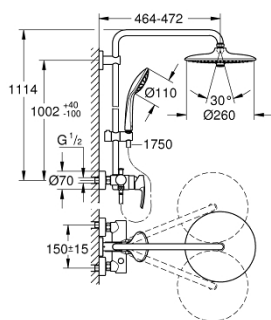

27 473 002 EUPHORIA SYSTEM 260 ДУШ СИСТЕМА С ЕДНОРЪКОХВАТКОВ СМЕСИТЕЛ

PRODUCT DESCRIPTION (1/2)

- Colour: хром
- Състои се от:
 - Горизонтално, въртящо серамо за душ 450 mm
 - Смесител за душ с превключвател
 - извършва и превключването между:
 - душ глава Euphoria 260 (26 457)
 - видове струи: Rain, SmartRain, Jet
 - макс. дебит (при 3 bar): 7.5 l/min
 - Със сферично закрепване
 - завъртане на $\pm 15^\circ$
 - Ръчен душ Euphoria 110 Massage (27 239 000)
 - видове струи: Rain, Massage, SmartRain
 - максимален дебит (при 3 bar): 8.5 l/min
 - Регулируем елемент
 - Шлаух за душ Silverflex 1750 mm 1/2" x 1/2" (28 388 000)
 - AquaCalibrator limits maximum flow rate of system (at 3 bar): 8.5 l/min
 - GROHE EcoJoy - технология за намаляване разхода на вода
 - GROHE SilkMove 46 mm керамичен картуш
 - GROHE DreamSpray перфектна струя
 - GROHE LongLife хромирано покритие
 - GROHE EcoJoy - технология за намаляване разхода на вода
 - GROHE SprayDimmer (безстепеннонамаляване на дебита)
 - Flexible Installation - (регулиране на горната скоба, за да се използват съществуващи дупки)
 - Inner WaterGuide - изолирано покритие
 - GROHE SpeedClean - система против натрупване на варовик
 - TwistStop функция против усукване
 - Подходящ за проточен бойлер от 18 kW/h
 - Минимален дебит 5 l/min.