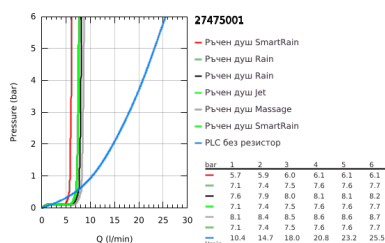

27 475 001 EUPHORIA SYSTEM 260 ДУШ СИСТЕМА С ТЕРМОСТАТ ЗА ВАНА

PRODUCT DESCRIPTION (1/2)

- Colour: хром
- Състои се от:
 - Горизонтално, въртящо серамо за душ 450 mm
 - Термостат с аквадимер
 - извършва и превключването между:
 - душ глава Euphoria 260 (26 457)
 - видове струи: Rain, SmartRain, Jet
 - maximum flow rate (at 3 bar): 18 l/min
 - Със сферично закрепване
 - завъртане на $\pm 15^\circ$
 - Чучур за вана
 - Отделен превключвател за ръчния душ
 - Ръчен душ Euphoria 110 Massage (27 239 000)
 - видове струи: Rain, SmartRain, Massage
 - максимален дебит (при 3 bar): 8.5 l/min
 - Регулируем елемент
 - Шлаух за душ Silverflex 1750 mm 1/2" x 1/2" (28 388 000)
 - GROHE TurboStat - компактен картуш с осъщен термoeлемент
 - GROHE SafeStop 38°C
 - включен GROHE SafeStop Plus температурен ограничител до 43°C
 - GROHE DreamSpray перфектна струя
 - GROHE LongLife хромирано покритие
 - GROHE SprayDimmer (безстепенно намаляване на дебита)
 - GROHE SpeedClean - система против натрупване на варовик
 - Inner WaterGuide - изолирано покритие

Pure Freude
an Wasser

27 475 001 **EUPHORIA SYSTEM 260 ДУШ СИСТЕМА С ТЕРМОСТАТ ЗА ВАНА**

PRODUCT DESCRIPTION (2/2)

- TwistStop функция против усукване
- Подходящ за проточен бойлер от 18 kW/h
- Минимален захранващ дебит 7l/min.