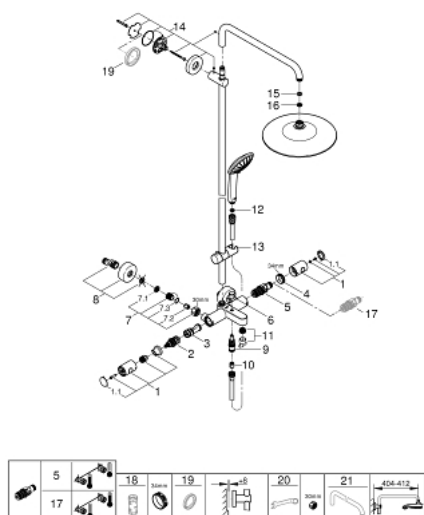

27 475 001 EUPHORIA SYSTEM 260 ДУШ СИСТЕМА С ТЕРМОСТАТ ЗА БАНА

SPARE PARTS, октомври 2016 – март 2021

- 1: Метална ръкохватка 1/2" (Spare part-nr. 47984000)
 - 1.1: Капаче (Spare part-nr. 6458500M)
 - 2: Аквадимер (Spare part-nr. 47364000)
 - 3: Water flow (Spare part-nr. 47887000)
 - 4: Fitting ring (Spare part-nr. 47743000)
 - 5: Термoeлемент 1/2" (Spare part-nr. 47439000)
 - 6: Външна част на превключвател (Spare part-nr. 65648000)
 - 7: Възвратен клапан (Spare part-nr. 47189000)
 - 7.1: Филтър (Spare part-nr. 0726400M)
 - 7.2: Възвратен клапан (Spare part-nr. 08565000)
 - 7.3: O-ring $\varnothing 17 \times \varnothing 2$ (Spare part-nr. 0305500M)
 - 8: S- Връзка (Spare part-nr. 12662000)
 - 9: Превключвател (Spare part-nr. 65655000)
 - 10: Възвратен клапан (Spare part-nr. 08565000)
 - 11: Аератор (Spare part-nr. 13926000)
 - 12: Филтър (Spare part-nr. 0700200M)
 - 13: Регулируем елемент (Spare part-nr. 12140000)
 - 14: Държач за тръбно окачване (Spare part-nr. 48279000)
 - 15: Уплътнение $\varnothing 18,5 \times \varnothing 12 \times 2$ (Spare part-nr. 0138900M)
 - 16: Филтър (Spare part-nr. 48007000)
 - 17: GROHE TurboStat картуш 1/2" (Spare part-nr. 47175000)*
 - 18: Ключ (Spare part-nr. 19332000)*
 - 19: Подложна шайба (Spare part-nr. 27180000)*
 - 20: Специален ключ (Spare part-nr. 19377000)*
 - 21: Рамо за душ за душ системи (Spare part-nr. 14047000)*
- * Optional accessories