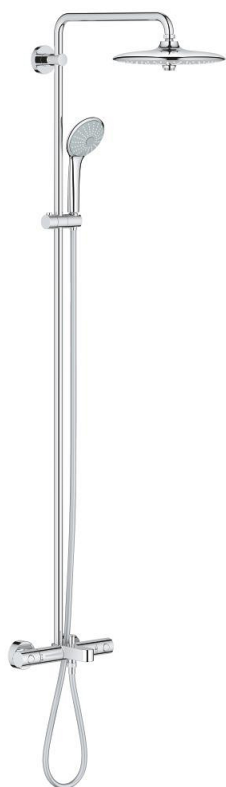

27 475 001 EUPHORIA SYSTEM 260 ДУШ СИСТЕМА С ТЕРМОСТАТ ЗА ВАНА

PRODUCT DESCRIPTION (1/2)

- Colour: хром
- Състои се от:
 - Горизонтално, въртящо серамо за душ 450 mm
 - Термостат с аквадимер
 - извършва и превключването между:
 - душ глава Euphoria 260 (26 457)
 - видове струи: Rain, SmartRain, Jet
 - maximum flow rate (at 3 bar): 18 l/min
 - Със сферично закрепване
 - завъртане на $\pm 15^\circ$
 - Чучур за вана
 - Отделен превключвател за ръчния душ
 - Ръчен душ Euphoria 110 Massage (27 239 000)
 - видове струи: Rain, SmartRain, Massage
 - максимален дебит (при 3 bar): 8.5 l/min
 - Регулируем елемент
 - Шлаух за душ Silverflex 1750 mm 1/2" x 1/2" (28 388 000)
 - GROHE TurboStat - компактен картуш с осъщен термoeлемент
 - GROHE SafeStop 38°C
 - включен GROHE SafeStop Plus температурен ограничител до 43°C
 - GROHE DreamSpray перфектна струя
 - GROHE LongLife хромирано покритие
 - GROHE SprayDimmer (безстепенно намаляване на дебита)
 - GROHE SpeedClean - система против натрупване на варовик
 - Inner WaterGuide - изолирано покритие

Pure Freude
an Wasser

27 475 001 **EUPHORIA SYSTEM 260 ДУШ СИСТЕМА С ТЕРМОСТАТ ЗА ВАНА**

PRODUCT DESCRIPTION (2/2)

- TwistStop функция против усукване
- Подходящ за проточен бойлер от 18 kW/h
- Минимален захранващ дебит 7l/min.