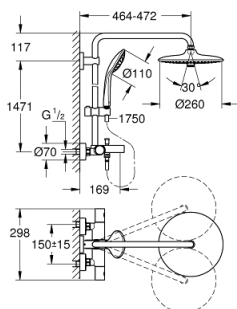

27 475 001 EUPHORIA SYSTEM 260 ДУШ СИСТЕМА С ТЕРМОСТАТ ЗА ВАНА

PRODUCT DESCRIPTION (1/2)

- Colour: хром
- Състои се от:
 - Горизонтално, въртящо серамо за душ 450 mm
 - Термостат с аквадимер
 - извършва и превключването между:
 - душ глава Euphoria 260 (26 457)
 - видове струи: Rain, SmartRain, Jet
 - maximum flow rate (at 3 bar): 18 l/min
 - Със сферично закрепване
 - завъртане на $\pm 15^\circ$
 - Чучур за вана
 - Отделен превключвател за ръчния душ
 - Ръчен душ Euphoria 110 Massage (27 239 000)
 - видове струи: Rain, SmartRain, Massage
 - максимален дебит (при 3 bar): 8.5 l/min
 - Регулируем елемент
 - Шлаух за душ Silverflex 1750 mm 1/2" x 1/2" (28 388 000)
 - GROHE TurboStat - компактен картуш с осъщен термoeлемент
 - GROHE SafeStop 38°C
 - включен GROHE SafeStop Plus температурен ограничител до 43°C
 - GROHE DreamSpray перфектна струя
 - GROHE LongLife хромирано покритие
 - GROHE SprayDimmer (безстепенно намаляване на дебита)
 - GROHE SpeedClean - система против натрупване на варовик
 - Inner WaterGuide - изолирано покритие