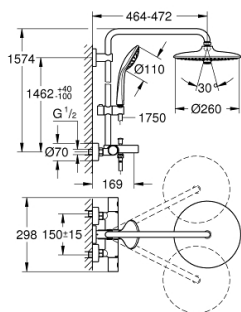

### PRODUCT DESCRIPTION (1/2)

- Colour: хром
- Състои се от:
  - Горизонтално, въртящо серамо за душ 450 mm
  - Термостат с аквадимер
  - извършва и превключването между:
    - душ глава Euphoria 260 (26 457)
    - видове струи: Rain, SmartRain, Jet
    - макс. дебит (при 3 bar): 7.5 l/min
    - Със сферично закрепване
    - завъртане на  $\pm 15^\circ$
    - Чучур за вана
    - Отделен превключвател за ръчния душ
    - Ръчен душ Euphoria 110 Massage (27 239 000)
    - видове струи: Rain, Massage, SmartRain
    - максимален дебит (при 3 bar): 8.5 l/min
    - Регулируем елемент
    - Шлаух за душ Silverflex 1750 mm 1/2" x 1/2" (28 388 000)
    - AquaCalibrator limits maximum flow rate of system (at 3 bar): 8.5 l/min
    - GROHE TurboStat - компактен картуш с осъщен термоелемент
    - GROHE SafeStop 38°C
    - включен GROHE SafeStop Plus температурен ограничител до 43°C
    - GROHE DreamSpray перфектна струя
    - GROHE LongLife хромирано покритие
    - GROHE SprayDimmer (безстепенно намаляване на дебита)