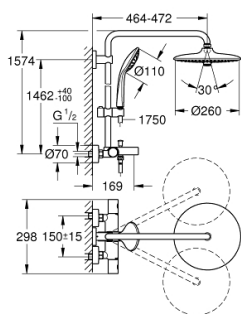

### PRODUCT DESCRIPTION (1/2)

- Colour: хром
- Състои се от:
  - Горизонтално, въртящо серамо за душ 450 mm
  - Термостат с аквадимер
  - извършва и превключването между:
    - душ глава Euphoria 260 (26 457)
    - видове струи: Rain, SmartRain, Jet
    - макс. дебит (при 3 bar): 7.5 l/min
    - Със сферично закрепване
    - завъртане на  $\pm 15^\circ$
    - Чучур за вана
    - Отделен превключвател за ръчния душ
    - Ръчен душ Euphoria 110 Massage (27 239 000)
    - видове струи: Rain, Massage, SmartRain
    - максимален дебит (при 3 bar): 8.5 l/min
    - Регулируем елемент
    - Шлаух за душ Silverflex 1750 mm 1/2" x 1/2" (28 388 000)
    - maximum flow rate system (at 3 bar): 8.5 l/min (without bath inlet)
    - GROHE TurboStat - компактен картуш с осъщен термоелемент
    - GROHE SafeStop 38°C
    - включен GROHE SafeStop Plus температурен ограничител до 43°C
- GROHE DreamSpray перфектна струя
- GROHE LongLife хромирано покритие
- GROHE SprayDimmer (безстепенно намаляване на дебита)