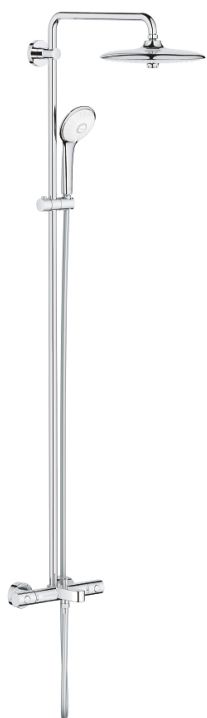

## 27 475 002 EUPHORIA SYSTEM 260 ДУШ СИСТЕМА С ТЕРМОСТАТ ЗА ВАНА

### PRODUCT DESCRIPTION (1/2)

- Colour: хром
- Състои се от:
  - Горизонтално, въртящо серамо за душ 450 mm
  - Термостат с аквадимер
  - извършва и превключването между:
    - душ глава Euphoria 260 (26 457)
    - видове струи: Rain, SmartRain, Jet
    - макс. дебит (при 3 bar): 7.5 l/min
    - Със сферично закрепване
    - завъртане на  $\pm 15^\circ$
    - Чучур за вана
    - Отделен превключвател за ръчния душ
    - Ръчен душ Euphoria 110 Massage (27 239 000)
    - видове струи: Rain, Massage, SmartRain
    - максимален дебит (при 3 bar): 8.5 l/min
    - Регулируем елемент
    - Шлаух за душ Silverflex 1750 mm 1/2" x 1/2" (28 388 000)
    - AquaCalibrator limits maximum flow rate of system (at 3 bar): 8.5 l/min
    - GROHE TurboStat - компактен картуш с осъщен термоелемент
    - GROHE SafeStop 38°C
    - включен GROHE SafeStop Plus температурен ограничител до 43°C
    - GROHE DreamSpray перфектна струя
    - GROHE LongLife хромирано покритие
    - GROHE SprayDimmer (безстепенно намаляване на дебита)

### PRODUCT DESCRIPTION (2/2)

- Flexible Installation - (регулиране на горната скоба, за да се използват съществуващи дупки)
- Inner WaterGuide - изолирано покритие
- GROHE SpeedClean - система против натрупване на варовик
- TwistStop функция против усукване
- Подходящ за проточен бойлер от 18 kW/h
- Минимален дебит 5 l/min.
  
- професионална серия