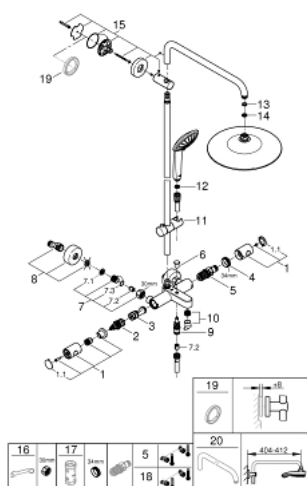

### SPARE PARTS, януари 2020 – now

- 1: Метална ръкохватка 1/2" (Spare part-nr. 47984000)
- 1.1: Капаче (Spare part-nr. 6458500M)
- 2: Аквадимер (Spare part-nr. 47364000)
- 3: Water flow (Spare part-nr. 47887000)
- 4: Fitting ring (Spare part-nr. 47743000)
- 5: Термоелемент 1/2" (Spare part-nr. 47439000)
- 6: Външна част на превключвател (Spare part-nr. 65648000)
- 7: Възвратен клапан (Spare part-nr. 47189000)
- 7.1: Филтър (Spare part-nr. 0726400M)
- 7.2: Възвратен клапан (Spare part-nr. 08565000)
- 7.3: O-ring  $\varnothing 17 \times \varnothing 2$  (Spare part-nr. 0305500M)
- 8: S- Връзка (Spare part-nr. 12662000)
- 9: Превключвател (Spare part-nr. 65655000)
- 10: Аератор (Spare part-nr. 13926000)
- 11: Регулируем елемент (Spare part-nr. 12140000)
- 12: Филтър (Spare part-nr. 0700200M)
- 13: Уплътнение  $\varnothing 18,5 \times \varnothing 12 \times 2$  (Spare part-nr. 0138900M)
- 14: Филтър (Spare part-nr. 48007000)
- 15: Държач за тръбно окачване (Spare part-nr. 48279000)
- 16: Специален ключ (Spare part-nr. 19377000)\*
- 17: Ключ (Spare part-nr. 19332000)\*
- 18: GROHE TurboStat картуш 1/2" (Spare part-nr. 47175000)\*
- 19: Подложна шайба (Spare part-nr. 27180000)\*
- 20: Рамо за душ за душ системи (Spare part-nr. 14047000)\*