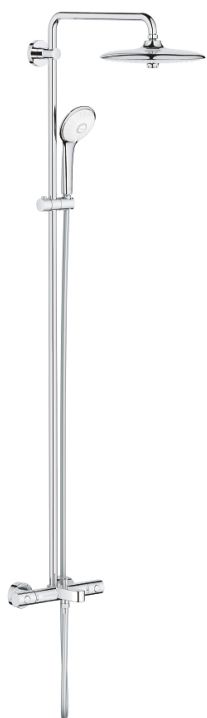

## 27 475 002 EUPHORIA SYSTEM 260 ДУШ СИСТЕМА С ТЕРМОСТАТ ЗА ВАНА

### PRODUCT DESCRIPTION (1/2)

- Colour: хром
- Състои се от:
  - Горизонтално, въртящо серамо за душ 450 mm
  - Термостат с аквадимер
  - извършва и превключването между:
    - душ глава Euphoria 260 (26 457)
    - видове струи: Rain, SmartRain, Jet
    - макс. дебит (при 3 bar): 7.5 l/min
    - Със сферично закрепване
    - завъртане на  $\pm 15^\circ$
    - Чучур за вана
    - Отделен превключвател за ръчния душ
    - Ръчен душ Euphoria 110 Massage (27 239 000)
    - видове струи: Rain, Massage, SmartRain
    - максимален дебит (при 3 bar): 8.5 l/min
    - Регулируем елемент
    - Шлаух за душ Silverflex 1750 mm 1/2" x 1/2" (28 388 000)
    - maximum flow rate system (at 3 bar): 8.5 l/min (without bath inlet)
    - GROHE TurboStat - компактен картуш с осъщен термоелемент
    - GROHE SafeStop 38°C
    - включен GROHE SafeStop Plus температурен ограничител до 43°C
- GROHE DreamSpray перфектна струя
- GROHE LongLife хромирано покритие
- GROHE SprayDimmer (безстепенно намаляване на дебита)

### PRODUCT DESCRIPTION (2/2)

- Flexible Installation - (регулиране на горната скоба, за да се използват съществуващи дупки)
- Inner WaterGuide - изолирано покритие
- GROHE SpeedClean - система против натрупване на варовик
- TwistStop функция против усукване
- Подходящ за проточен бойлер от 18 kW/h
- Минимален дебит 5 l/min.
  
- професионална серия