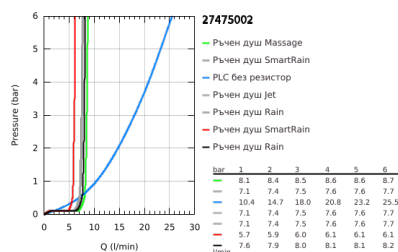

### PRODUCT DESCRIPTION (1/2)

- Colour: хром
- Състои се от:
  - Горизонтално, въртящо серамо за душ 450 mm
  - Термостат с аквадимер
  - извършва и превключването между:
    - душ глава Euphoria 260 (26 457)
    - видове струи: Rain, SmartRain, Jet
    - макс. дебит (при 3 bar): 7.5 l/min
    - Със сферично закрепване
    - завъртане на  $\pm 15^\circ$
    - Чучур за вана
    - Отделен превключвател за ръчния душ
    - Ръчен душ Euphoria 110 Massage (27 239 000)
    - видове струи: Rain, Massage, SmartRain
    - максимален дебит (при 3 bar): 8.5 l/min
    - Регулируем елемент
    - Шлаух за душ Silverflex 1750 mm 1/2" x 1/2" (28 388 000)
    - AquaCalibrator limits maximum flow rate of system (at 3 bar): 8.5 l/min
    - GROHE TurboStat - компактен картуш с осъщен термоелемент
    - GROHE SafeStop 38°C
    - включен GROHE SafeStop Plus температурен ограничител до 43°C
    - GROHE DreamSpray перфектна струя
    - GROHE LongLife хромирано покритие
    - GROHE SprayDimmer (безстепенно намаляване на дебита)