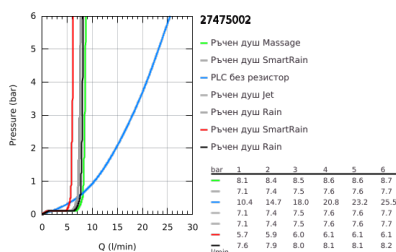

### PRODUCT DESCRIPTION (1/2)

- Colour: хром
- Състои се от:
  - Горизонтално, въртящо серамо за душ 450 mm
  - Термостат с аквадимер
  - извършва и превключването между:
    - душ глава Euphoria 260 (26 457)
    - видове струи: Rain, SmartRain, Jet
    - макс. дебит (при 3 bar): 7.5 l/min
    - Със сферично закрепване
    - завъртане на  $\pm 15^\circ$
    - Чучур за вана
    - Отделен превключвател за ръчния душ
    - Ръчен душ Euphoria 110 Massage (27 239 000)
    - видове струи: Rain, Massage, SmartRain
    - максимален дебит (при 3 bar): 8.5 l/min
    - Регулируем елемент
    - Шлаух за душ Silverflex 1750 mm 1/2" x 1/2" (28 388 000)
    - maximum flow rate system (at 3 bar): 8.5 l/min (without bath inlet)
    - GROHE TurboStat - компактен картуш с осъщен термоелемент
    - GROHE SafeStop 38°C
    - включен GROHE SafeStop Plus температурен ограничител до 43°C
- GROHE DreamSpray перфектна струя
- GROHE LongLife хромирано покритие
- GROHE SprayDimmer (безстепенно намаляване на дебита)