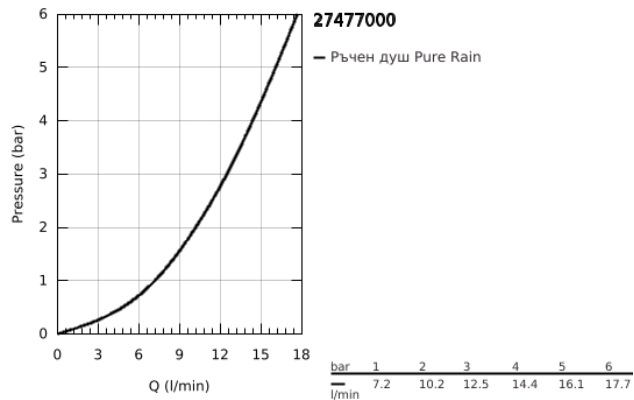

## 27 477 000 RAINSHOWER COSMOPOLITAN 310 ДУШ ГЛАВА С 1 СТРУЯ

### PRODUCT DESCRIPTION

- Colour: хром
- Струя Rain
- maximum flow rate (at 3 bar): 12.5 l/min
- Ø 310 mm
- Материал: метал
- Сферична връзка с ъгъл на въртене  $20^\circ \pm 20^\circ$
- Свързваща резба  $\frac{1}{2}$ "
- GROHE DreamSpray перфектна струя
- GROHE LongLife хромирано покритие
- GROHE SpeedClean - система против натрупване на варовик
- подходящ за проточен бойлер

27 477 000 **RAINSHOWER COSMOPOLITAN 310 ДУШ ГЛАВА С 1 СТРУЯ**

**SPARE PARTS**, януари 2010 – now

1: Spare part set (Spare part-nr. 45933000)