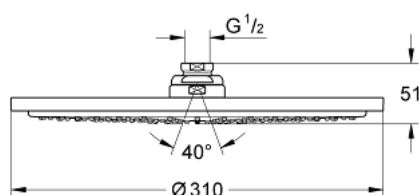

## 27 477 000 RAINSHOWER COSMOPOLITAN 310 ДУШ ГЛАВА С 1 СТРУЯ

### PRODUCT DESCRIPTION

- Colour: хром
- Струя Rain
- maximum flow rate (at 3 bar): 12.5 l/min
- Ø 310 mm
- Материал: метал
- Сферична връзка с ъгъл на въртене  $20^\circ \pm 20^\circ$
- Свързваща резба  $\frac{1}{2}$ "
- GROHE DreamSpray перфектна струя
- GROHE LongLife хромирано покритие
- GROHE SpeedClean - система против натрупване на варовик
- подходящ за проточен бойлер

27 477 000 **RAINSHOWER COSMOPOLITAN 310 ДУШ ГЛАВА С 1 СТРУЯ**

**SPARE PARTS**, януари 2010 – now

1: Spare part set (Spare part-nr. 45933000)