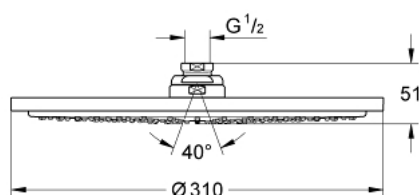

27 477 00F RAINSHOWER COSMOPOLITAN 310 ДУШ ГЛАВА С 1 СТРУЯ

PRODUCT DESCRIPTION

- Colour: хром
- Струя Rain
- Ø 310 mm
- Материал: метал
- Сферична връзка с ъгъл на въртене $20^\circ \pm 20^\circ$
- Свързваща резба $\frac{1}{2}$ "
- GROHE EcoJoy 7,6 л/мин дебитен ограничител
- GROHE DreamSpray перфектна струя
- GROHE LongLife хромирано покритие
- GROHE SpeedClean - система против натрупване на варовик
- подходящ за проточен бойлер

27 477 00F **RAINSHOWER COSMOPOLITAN 310 ДУШ ГЛАВА С 1 СТРУЯ**

SPARE PARTS, октомври 2018 – now

1: Spare part set (Spare part-nr. 48469000)