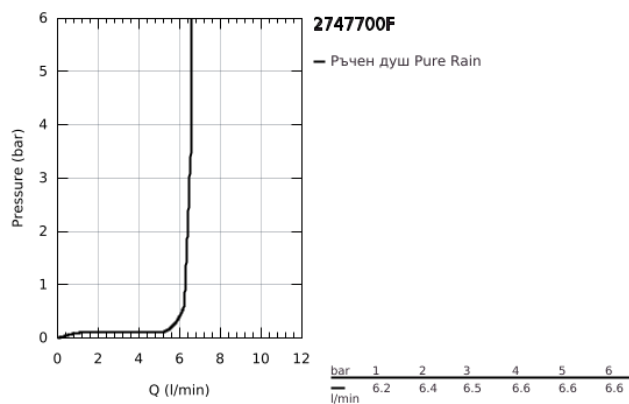

27 477 00F RAINSHOWER COSMOPOLITAN 310 ДУШ ГЛАВА С 1 СТРУЯ

PRODUCT DESCRIPTION

- Colour: хром
- Струя Rain
- Ø 310 mm
- Материал: метал
- Сферична връзка с ъгъл на въртене $20^\circ \pm 20^\circ$
- Свързваща резба $\frac{1}{2}$ "
- GROHE EcoJoy 7,6 л/мин дебитен ограничител
- GROHE DreamSpray перфектна струя
- GROHE LongLife хромирано покритие
- GROHE SpeedClean - система против натрупване на варовик
- подходящ за проточен бойлер

27 477 00F **RAINSHOWER COSMOPOLITAN 310 ДУШ ГЛАВА С 1 СТРУЯ**

SPARE PARTS, октомври 2018 – now

1: Spare part set (Spare part-nr. 48469000)