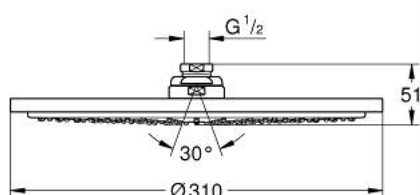

## 27 478 000 RAINSHOWER COSMOPOLITAN 310 ДУШ ГЛАВА С 1 СТРУЯ

### PRODUCT DESCRIPTION

- Colour: хром
- Струя Rain
- максимален дебит (при 3 bar): 8.5 l/min
- Ø 310 mm
- Материал: метал
- Сферична връзка с ъгъл на въртене 20° ± 20°
- Свързваща резба ½"
- GROHE EcoJoy - технология за намаляване разхода на вода
- GROHE DreamSpray перфектна струя
- GROHE LongLife хромирано покритие
- GROHE SpeedClean - система против натрупване на варовик
- подходящ за проточен бойлер

27 478 000 **RAINSHOWER COSMOPOLITAN 310 ДУШ ГЛАВА С 1 СТРУЯ**

**SPARE PARTS**, януари 2010 – now

1: Spare part set (Spare part-nr. 45933000)