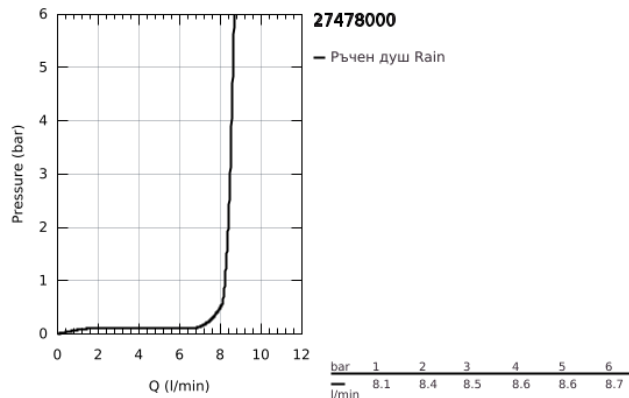

## 27 478 000 RAINSHOWER COSMOPOLITAN 310 ДУШ ГЛАВА С 1 СТРУЯ

### PRODUCT DESCRIPTION

- Colour: хром
- Струя Rain
- максимален дебит (при 3 bar): 8.5 l/min
- Ø 310 mm
- Материал: метал
- Сферична връзка с ъгъл на въртене 20° ± 20°
- Свързваща резба ½"
- GROHE EcoJoy - технология за намаляване разхода на вода
- GROHE DreamSpray перфектна струя
- GROHE LongLife хромирано покритие
- GROHE SpeedClean - система против натрупване на варовик
- подходящ за проточен бойлер

27 478 000 **RAINSHOWER COSMOPOLITAN 310 ДУШ ГЛАВА С 1 СТРУЯ**

**SPARE PARTS**, януари 2010 – now

1: Spare part set (Spare part-nr. 45933000)