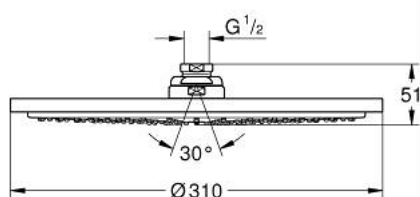

27 478 00D RAINSHOWER COSMOPOLITAN 310 ДУШ ГЛАВА С 1 СТРУЯ

PRODUCT DESCRIPTION

- Colour: хром
- Струя Rain
- Ø 310 mm
- Материал: метал
- Сферична връзка с ъгъл на въртене $20^\circ \pm 20^\circ$
- Свързваща резба $\frac{1}{2}$ "
- GROHE EcoJoy 7,6 л/мин дебитен ограничител
- GROHE DreamSpray перфектна струя
- GROHE LongLife хромирано покритие
- GROHE SpeedClean - система против натрупване на варовик
- подходящ за проточен бойлер
- Минимално налягане 1 бар.

27 478 00D **RAINSHOWER COSMOPOLITAN 310 ДУШ ГЛАВА С 1 СТРУЯ**

SPARE PARTS, юни 2018 – now

1: Spare part set (Spare part-nr. 48469000)