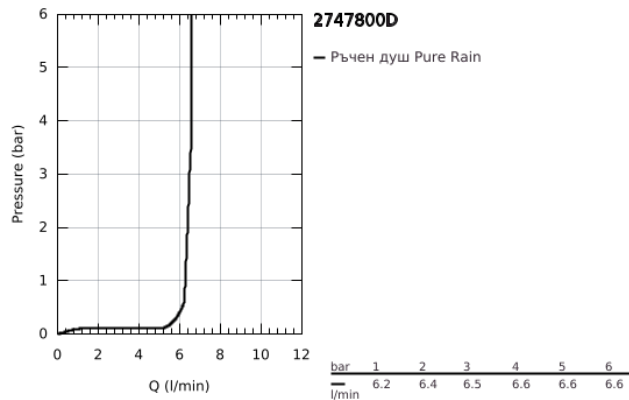

27 478 00D RAINSHOWER COSMOPOLITAN 310 ДУШ ГЛАВА С 1 СТРУЯ

PRODUCT DESCRIPTION

- Colour: хром
- Струя Rain
- Ø 310 mm
- Материал: метал
- Сферична връзка с ъгъл на въртене $20^\circ \pm 20^\circ$
- Свързваща резба $\frac{1}{2}$ "
- GROHE EcoJoy 7,6 л/мин дебитен ограничител
- GROHE DreamSpray перфектна струя
- GROHE LongLife хромирано покритие
- GROHE SpeedClean - система против натрупване на варовик
- подходящ за проточен бойлер
- Минимално налягане 1 бар.

27 478 00D **RAINSHOWER COSMOPOLITAN 310 ДУШ ГЛАВА С 1 СТРУЯ**

SPARE PARTS, юни 2018 – now

1: Spare part set (Spare part-nr. 48469000)