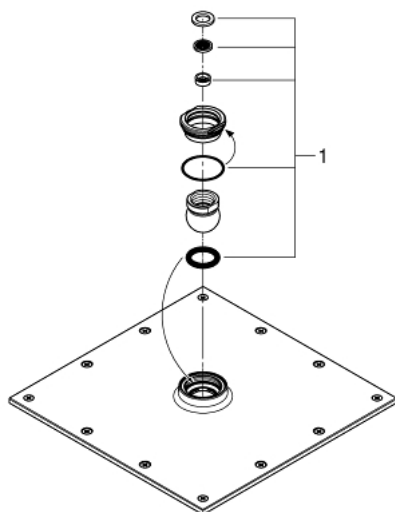

27 479 000 RAINSHOWER ALLURE 230 ДУШ ГЛАВА С 1 СТРУЯ

PRODUCT DESCRIPTION

- Colour: хром
- Струя Rain
- 230 x 230 mm
- Материал: метал
- Сферична връзка с ъгъл на въртене $\pm 15^\circ$
- Свързваща резба $\frac{1}{2}$ "
- GROHE DreamSpray перфектна струя
- GROHE LongLife хромирано покритие
- GROHE SpeedClean - система против натрупване на варовик
- подходящ за проточен бойлер

27 479 000 **RAINSHOWER ALLURE 230 ДУШ ГЛАВА С 1 СТРУЯ**

SPARE PARTS, януари 2010 – now

1: Spare part set (Spare part-nr. 45933000)