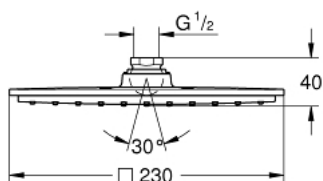

27 479 000 RAINSHOWER ALLURE 230 ДУШ ГЛАВА С 1 СТРУЯ

PRODUCT DESCRIPTION

- Colour: хром
- Струя Rain
- 230 x 230 mm
- Материал: метал
- Сферична връзка с ъгъл на въртене $\pm 15^\circ$
- Свързваща резба $\frac{1}{2}$ "
- GROHE DreamSpray перфектна струя
- GROHE LongLife хромирано покритие
- GROHE SpeedClean - система против натрупване на варовик
- подходящ за проточен бойлер

27 479 000 **RAINSHOWER ALLURE 230 ДУШ ГЛАВА С 1 СТРУЯ**

SPARE PARTS, януари 2010 – now

1: Spare part set (Spare part-nr. 45933000)