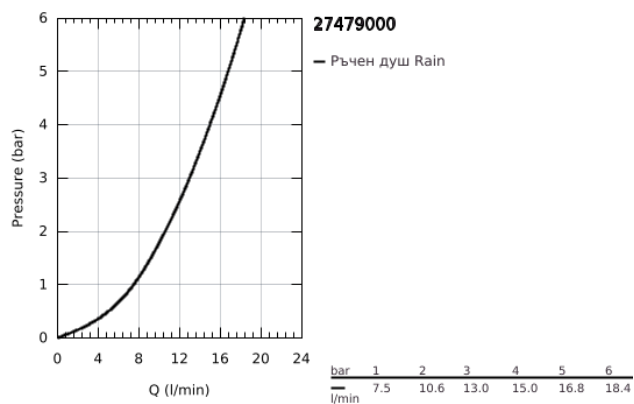

27 479 000 RAINSHOWER ALLURE 230 ДУШ ГЛАВА С 1 СТРУЯ

PRODUCT DESCRIPTION

- Colour: хром
- Струя Rain
- 230 x 230 mm
- Материал: метал
- Сферична връзка с ъгъл на въртене $\pm 15^\circ$
- Свързваща резба $\frac{1}{2}$ "
- GROHE DreamSpray перфектна струя
- GROHE LongLife хромирано покритие
- GROHE SpeedClean - система против натрупване на варовик
- подходящ за проточен бойлер

27 479 000 **RAINSHOWER ALLURE 230 ДУШ ГЛАВА С 1 СТРУЯ**

SPARE PARTS, януари 2010 – now

1: Spare part set (Spare part-nr. 45933000)