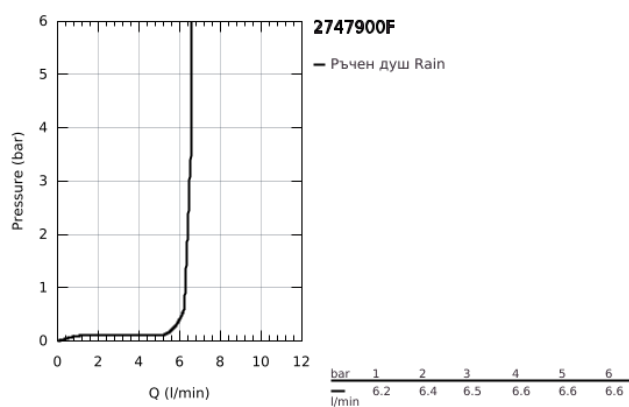

27 479 00F RAINSHOWER ALLURE 230 ДУШ ГЛАВА С 1 СТРУЯ

PRODUCT DESCRIPTION

- Colour: хром
- Струя Rain
- 230 x 230 mm
- Материал: метал
- Сферична връзка с ъгъл на въртене $\pm 15^\circ$
- Свързваща резба $\frac{1}{2}$ "
- 7,6 л/мин дебитен ограничител
- GROHE DreamSpray перфектна струя
- GROHE LongLife хромирано покритие
- GROHE SpeedClean - система против натрупване на варовик
- подходящ за проточен бойлер

27 479 00F **RAINSHOWER ALLURE 230 ДУШ ГЛАВА С 1 СТРУЯ**

SPARE PARTS, октомври 2018 – now

1: Spare part set (Spare part-nr. 48469000)