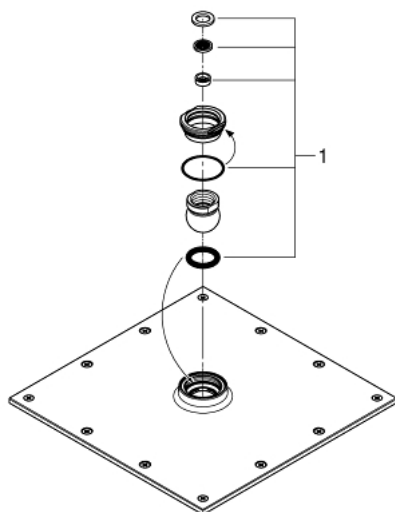

27 479 00F RAINSHOWER ALLURE 230 ДУШ ГЛАВА С 1 СТРУЯ

PRODUCT DESCRIPTION

- Colour: хром
- Струя Rain
- 230 x 230 mm
- Материал: метал
- Сферична връзка с ъгъл на въртене $\pm 15^\circ$
- Свързваща резба $\frac{1}{2}$ "
- 7,6 л/мин дебитен ограничител
- GROHE DreamSpray перфектна струя
- GROHE LongLife хромирано покритие
- GROHE SpeedClean - система против натрупване на варовик
- подходящ за проточен бойлер

27 479 00F **RAINSHOWER ALLURE 230 ДУШ ГЛАВА С 1 СТРУЯ**

SPARE PARTS, октомври 2018 – now

1: Spare part set (Spare part-nr. 48469000)