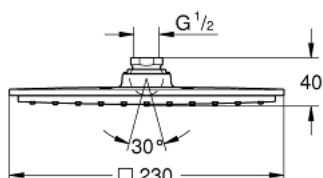

27 479 00F RAINSHOWER ALLURE 230 ДУШ ГЛАВА С 1 СТРУЯ

PRODUCT DESCRIPTION

- Colour: хром
- Струя Rain
- 230 x 230 mm
- Материал: метал
- Сферична връзка с ъгъл на въртене $\pm 15^\circ$
- Свързваща резба $\frac{1}{2}$ "
- 7,6 л/мин дебитен ограничител
- GROHE DreamSpray перфектна струя
- GROHE LongLife хромирано покритие
- GROHE SpeedClean - система против натрупване на варовик
- подходящ за проточен бойлер

27 479 00F **RAINSHOWER ALLURE 230 ДУШ ГЛАВА С 1 СТРУЯ**

SPARE PARTS, октомври 2018 – now

1: Spare part set (Spare part-nr. 48469000)