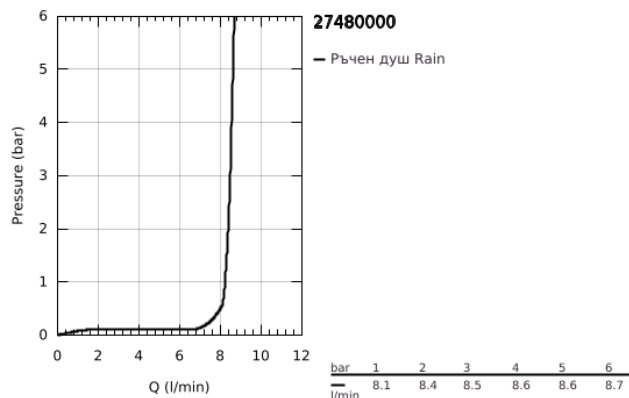

27 480 000 RAINSHOWER ALLURE 230 ДУШ ГЛАВА С 1 СТРУЯ

PRODUCT DESCRIPTION

- Colour: хром
- Струя Rain
- 230 x 230 mm
- Материал: метал
- Сферична връзка с ъгъл на въртене $\pm 15^\circ$
- Свързваща резба $\frac{1}{2}$ "
- 9.5 l/min дебитен ограничител
- GROHE DreamSpray перфектна струя
- GROHE LongLife хромирано покритие
- GROHE SpeedClean - система против натрупване на варовик
- подходящ за проточен бойлер

27 480 000 **RAINSHOWER ALLURE 230 ДУШ ГЛАВА С 1 СТРУЯ**

SPARE PARTS, януари 2010 – now

1: Spare part set (Spare part-nr. 45933000)