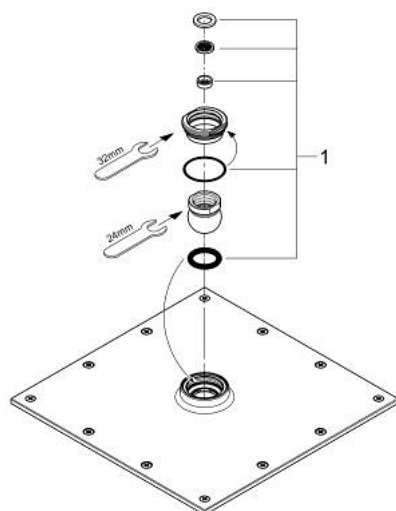

27 480 000 RAINSHOWER ALLURE 230 ДУШ ГЛАВА С 1 СТРУЯ

PRODUCT DESCRIPTION

- Colour: хром
- Струя Rain
- 230 x 230 mm
- Материал: метал
- Сферична връзка с ъгъл на въртене $\pm 15^\circ$
- Свързваща резба $\frac{1}{2}$ "
- 9.5 l/min дебитен ограничител
- GROHE DreamSpray перфектна струя
- GROHE LongLife хромирано покритие
- GROHE SpeedClean - система против натрупване на варовик
- подходящ за проточен бойлер

27 480 000 **RAINSHOWER ALLURE 230 ДУШ ГЛАВА С 1 СТРУЯ**

SPARE PARTS, януари 2010 – now

1: Spare part set (Spare part-nr. 45933000)