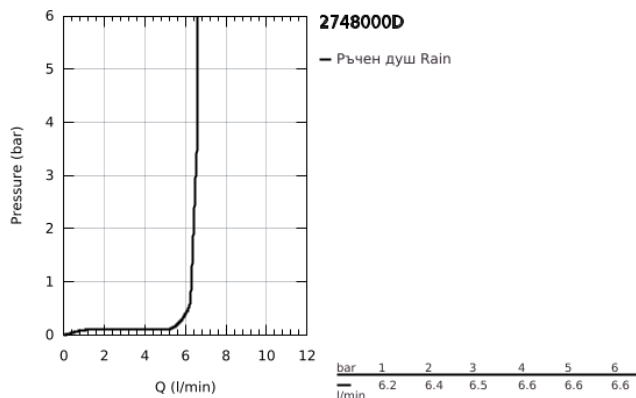

27 480 00D RAINSHOWER ALLURE 230 ДУШ ГЛАВА С 1 СТРУЯ

PRODUCT DESCRIPTION

- Colour: хром
- Струя Rain
- 230 x 230 mm
- Материал: метал
- Сферична връзка с ъгъл на въртене $\pm 15^\circ$
- Свързваща резба $\frac{1}{2}$ "
- 7,6 l/мин дебитен ограничител
- GROHE DreamSpray перфектна струя
- GROHE LongLife хромирано покритие
- GROHE SpeedClean - система против натрупване на варовик
- подходящ за проточен бойлер
- Минимално налягане 1 bar.

27 480 00D **RAINSHOWER ALLURE 230 ДУШ ГЛАВА С 1 СТРУЯ**

SPARE PARTS, юни 2018 – now

1: Spare part set (Spare part-nr. 48469000)