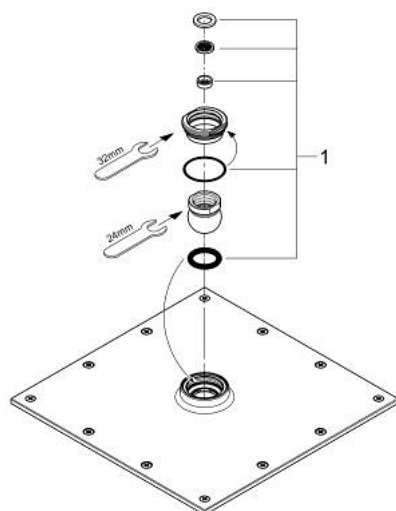

27 480 00D RAINSHOWER ALLURE 230 ДУШ ГЛАВА С 1 СТРУЯ

PRODUCT DESCRIPTION

- Colour: хром
- Струя Rain
- 230 x 230 mm
- Материал: метал
- Сферична връзка с ъгъл на въртене $\pm 15^\circ$
- Свързваща резба $\frac{1}{2}$ "
- 7,6 l/мин дебитен ограничител
- GROHE DreamSpray перфектна струя
- GROHE LongLife хромирано покритие
- GROHE SpeedClean - система против натрупване на варовик
- подходящ за проточен бойлер
- Минимално налягане 1 bar.

27 480 00D **RAINSHOWER ALLURE 230 ДУШ ГЛАВА С 1 СТРУЯ**

SPARE PARTS, юни 2018 – now

1: Spare part set (Spare part-nr. 48469000)