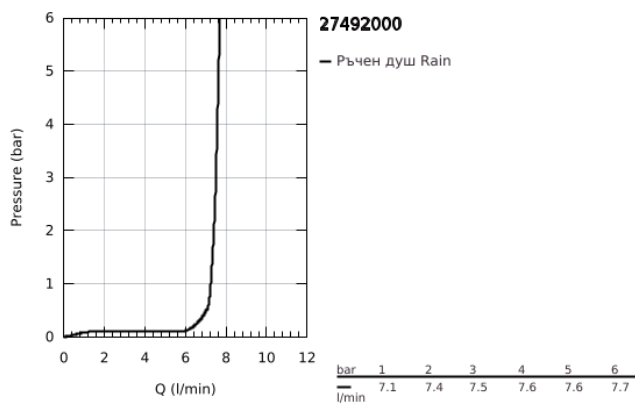

27 492 000 EUPHORIA COSMOPOLITAN 180 ДУШ ГЛАВА С 1 СТРУЯ

PRODUCT DESCRIPTION

- Colour: хром
- Струя Rain
- макс. дебит (при 3 bar): 7.5 l/min
- диам. 180 mm
- Регулируема душ глава +/- 20°
- Свързваща резба 1/2"
- GROHE EcoJoy - технология за намаляване разхода на вода
- GROHE DreamSpray перфектна струя
- GROHE LongLife хромирано покритие
- GROHE SpeedClean - система против натрупване на варовик
- подходящ за проточен бойлер

27 492 000 **EUPHORIA COSMOPOLITAN 180 ДУШ ГЛАВА С 1 СТРУЯ**

SPARE PARTS, март 2010 – now

1: Уплътнение Ø18,5 x Ø12 x 2 (Spare part-nr. 0138900M)

2: Филтър (Spare part-nr. 48007000)