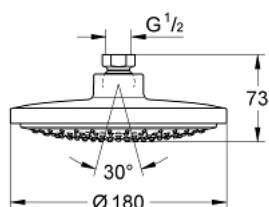

27 492 000 EUPHORIA COSMOPOLITAN 180 ДУШ ГЛАВА С 1 СТРУЯ

PRODUCT DESCRIPTION

- Colour: хром
- Струя Rain
- макс. дебит (при 3 bar): 7.5 l/min
- диам. 180 mm
- Регулируема душ глава +/- 20°
- Свързваща резба 1/2"
- GROHE EcoJoy - технология за намаляване разхода на вода
- GROHE DreamSpray перфектна струя
- GROHE LongLife хромирано покритие
- GROHE SpeedClean - система против натрупване на варовик
- подходящ за проточен бойлер

27 492 000 **EUPHORIA COSMOPOLITAN 180 ДУШ ГЛАВА С 1 СТРУЯ**

SPARE PARTS, март 2010 – now

1: Уплътнение Ø18,5 x Ø12 x 2 (Spare part-nr. 0138900M)

2: Филтър (Spare part-nr. 48007000)