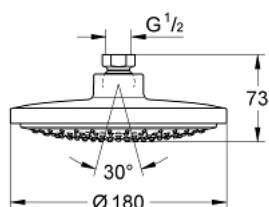

## 27 492 00F EUPHORIA COSMOPOLITAN 180 ДУШ ГЛАВА С 1 СТРУЯ

### PRODUCT DESCRIPTION

- Colour: хром
- Струя Rain
- диам. 180 mm
- Регулируема душ глава +/- 20°
- Свързваща резба 1/2"
- GROHE EcoJoy 7,6 л/мин дебитен ограничител
- GROHE DreamSpray перфектна струя
- GROHE LongLife хромирано покритие
- GROHE SpeedClean - система против натрупване на варовик
- подходящ за проточен бойлер
- Минимално налягане 1 bar.

## 27 492 00F EUPHORIA COSMOPOLITAN 180 ДУШ ГЛАВА С 1 СТРУЯ

**SPARE PARTS**, октомври 2018 – now

1: Уплътнение Ø18,5 x Ø12 x 2 (Spare part-nr. 0138900M)

2: Филтър (Spare part-nr. 48007000)