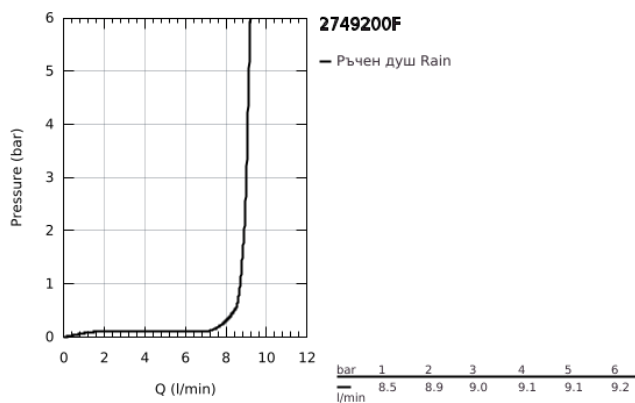

## 27 492 00F EUPHORIA COSMOPOLITAN 180 ДУШ ГЛАВА С 1 СТРУЯ

### PRODUCT DESCRIPTION

- Colour: хром
- Струя Rain
- диам. 180 mm
- Регулируема душ глава +/- 20°
- Свързваща резба 1/2"
- GROHE EcoJoy 7,6 л/мин дебитен ограничител
- GROHE DreamSpray перфектна струя
- GROHE LongLife хромирано покритие
- GROHE SpeedClean - система против натрупване на варовик
- подходящ за проточен бойлер
- Минимално налягане 1 bar.

## 27 492 00F EUPHORIA COSMOPOLITAN 180 ДУШ ГЛАВА С 1 СТРУЯ

**SPARE PARTS**, октомври 2018 – now

1: Уплътнение Ø18,5 x Ø12 x 2 (Spare part-nr. 0138900M)

2: Филтър (Spare part-nr. 48007000)