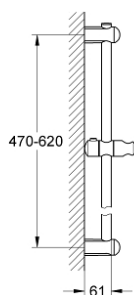

27 499 000 EUPHORIA ТРЪБНО ОКАЧВАНЕ, 600 MM

PRODUCT DESCRIPTION

- Colour: хром
- С регулируем элемент и крепежи за стената
- Flexible Installation - (регулиране на горната скоба, за да се използват съществуващи дупки)
- GROHE LongLife хромирано покритие

27 499 000 **EUPHORIA ТРЪБНО ОКАЧВАНЕ, 600 MM**

SPARE PARTS, март 2010 – now

- 1: Държач за тръбно окачване (Spare part-nr. 48098000)
- 2: Регулируем елемент (Spare part-nr. 48099000)
- 3: Държач за тръбно окачване (Spare part-nr. 48100000)