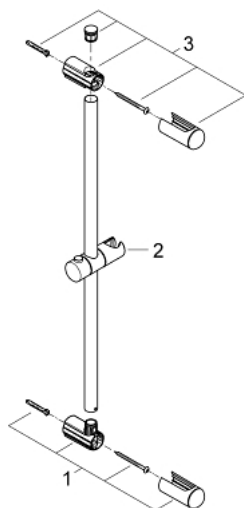

27 499 000 EUPHORIA ТРЪБНО ОКАЧВАНЕ, 600 MM

PRODUCT DESCRIPTION

- Colour: хром
- С регулируем элемент и крепежи за стената
- Flexible Installation - (регулиране на горната скоба, за да се използват съществуващи дупки)
- GROHE LongLife хромирано покритие

27 499 000 **EUPHORIA ТРЪБНО ОКАЧВАНЕ, 600 MM**

SPARE PARTS, март 2010 – now

- 1: Държач за тръбно окачване (Spare part-nr. 48098000)
- 2: Регулируем елемент (Spare part-nr. 48099000)
- 3: Държач за тръбно окачване (Spare part-nr. 48100000)