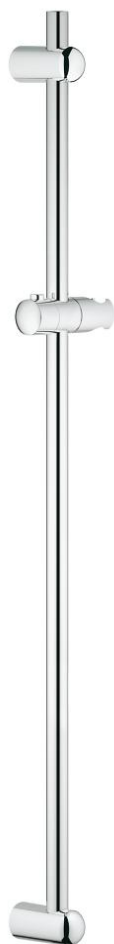

27 500 000 EUPHORIA ТРЪБНО ОКАЧВАНЕ, 900 MM

PRODUCT DESCRIPTION

- Colour: хром
- С регулируем элемент и крепежи за стената
- Flexible Installation - (регулиране на горната скоба, за да се използват съществуващи дупки)
- GROHE LongLife хромирано покритие

27 500 000 EUPHORIA ТРЪБНО ОКАЧВАНЕ, 900 MM

SPARE PARTS, март 2010 – now

- 1: Държач за тръбно окачване (Spare part-nr. 48098000)
- 2: Регулируем елемент (Spare part-nr. 48099000)
- 3: Държач за тръбно окачване (Spare part-nr. 48100000)