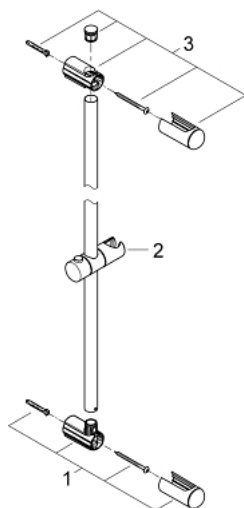

27 500 000 EUPHORIA ТРЪБНО ОКАЧВАНЕ, 900 MM

PRODUCT DESCRIPTION

- Colour: хром
- С регулируем элемент и крепежи за стената
- Flexible Installation - (регулиране на горната скоба, за да се използват съществуващи дупки)
- GROHE LongLife хромирано покритие

27 500 000 EUPHORIA ТРЪБНО ОКАЧВАНЕ, 900 MM

SPARE PARTS, март 2010 – now

- 1: Държач за тръбно окачване (Spare part-nr. 48098000)
- 2: Регулируем елемент (Spare part-nr. 48099000)
- 3: Държач за тръбно окачване (Spare part-nr. 48100000)