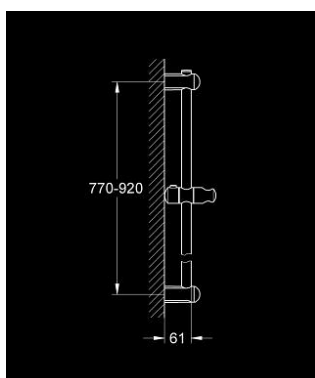

27 500 000 EUPHORIA ТРЪБНО ОКАЧВАНЕ, 900 MM

PRODUCT DESCRIPTION

- Colour: хром
- С регулируем элемент и крепежи за стената
- Flexible Installation - (регулиране на горната скоба, за да се използват съществуващи дупки)
- GROHE LongLife хромирано покритие

27 500 000 EUPHORIA ТРЪБНО ОКАЧВАНЕ, 900 MM

SPARE PARTS, март 2010 – now

- 1: Държач за тръбно окачване (Spare part-nr. 48098000)
- 2: Регулируем елемент (Spare part-nr. 48099000)
- 3: Държач за тръбно окачване (Spare part-nr. 48100000)