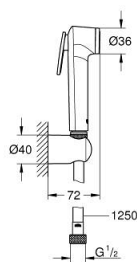

### PRODUCT DESCRIPTION

- Colour: хром
  - Състои се от:
    - Ръчен душ с превключвател (27 215 001)
    - макс. дебит: (при 3 bar): 8 l/min
    - Стенен държач за душ (28 605)
    - Silverflex Long-Life шланг за душ 1250 mm (26 335)
  - GROHE EcoJoy - технология за намаляване разхода на вода
  - GROHE LongLife хромирано покритие
  - GROHE SpeedClean - система против натрупване на варовик
  - Inner WaterGuide - изолирано покритие
  - TwistStop функция против усукване
- Моля съобразете се с местните норми относно инсталацията

## 27 513 001 ТЕМПЕСТА-F САНИТАРЕН ДУШ 30 ДУШ ГАРНИТУРА

**SPARE PARTS**, януари 2015 – now

1: Филтър (Spare part-nr. 0700200M)

2: Възвратен клапан (Spare part-nr. 1416500M)\*

\* Optional accessories