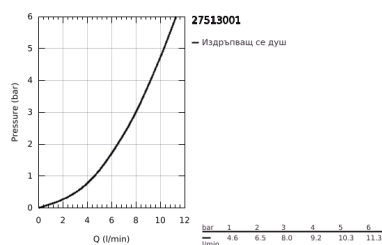

## 27 513 001 TEMPESTA-F САНИТАРЕН ДУШ 30 ДУШ ГАРНИТУРА

### PRODUCT DESCRIPTION

- Colour: хром
  - Състои се от:
    - Ръчен душ с превключвател (27 215 001)
    - макс. дебит: (при 3 bar): 8 l/min
    - Стенен държач за душ (28 605)
    - Silverflex Long-Life шланг за душ 1250 mm (26 335)
  - GROHE EcoJoy - технология за намаляване разхода на вода
  - GROHE LongLife хромирано покритие
  - GROHE SpeedClean - система против натрупване на варовик
  - Inner WaterGuide - изолирано покритие
  - TwistStop функция против усукване
- Моля съобразете се с местните норми относно инсталацията