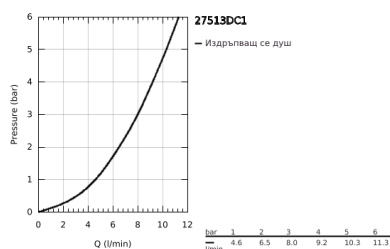

## 27 513 DC1 TEMPESTA-F САНИТАРЕН ДУШ 30 ДУШ ГАРНИТУРА

### PRODUCT DESCRIPTION

- Colour: supersteel
  - Състои се от:
    - Ръчен душ с превключвател
    - макс. дебит: (при 3 bar): 8 l/min
    - Държач за душ
    - Silverflex Long-Life shower hose 1250 mm
  - GROHE EcoJoy - технология за намаляване разхода на вода
  - GROHE LongLife finish
  - GROHE SpeedClean - система против натрупване на варовик
  - Inner WaterGuide - изолирано покритие
  - TwistStop функция против усукване
- Моля съобразете се с местните норми относно инсталацията