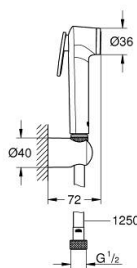

## 27 513 DC1 TEMPESTA-F САНИТАРЕН ДУШ 30 ДУШ ГАРНИТУРА

### PRODUCT DESCRIPTION

- Colour: supersteel
  - Състои се от:
    - Ръчен душ с превключвател
    - макс. дебит: (при 3 bar): 8 l/min
    - Държач за душ
    - Silverflex Long-Life shower hose 1250 mm
  - GROHE EcoJoy - технология за намаляване разхода на вода
  - GROHE LongLife finish
  - GROHE SpeedClean - система против натрупване на варовик
  - Inner WaterGuide - изолирано покритие
  - TwistStop функция против усукване
- Моля съобразете се с местните норми относно инсталацията

## 27 513 DC1 **TEMPESTA-F САНИТАРЕН ДУШ 30 ДУШ ГАРНИТУРА**

**SPARE PARTS**, юли 2023 – now

1: Филтър (Spare part-nr. 0700200M)

2: non-return valves (Spare part-nr. 14165DCM)\*

\* Optional accessories