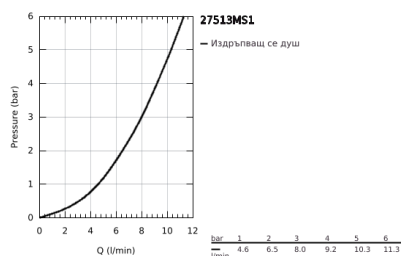

27 513 MS1 TEMPESTA-F САНИТАРЕН ДУШ 30 ДУШ ГАРНИТУРА

PRODUCT DESCRIPTION

- Colour: satin steel
 - Състои се от:
 - Ръчен душ с превключвател
 - макс. дебит: (при 3 bar): 8 l/min
 - Държач за душ
 - Silverflex Long-Life shower hose 1250 mm
 - GROHE EcoJoy - технология за намаляване разхода на вода
 - GROHE LongLife finish
 - GROHE SpeedClean - система против натрупване на варовик
 - Inner WaterGuide - изолирано покритие
 - TwistStop функция против усукване
- Моля съобразете се с местните норми относно инсталацията