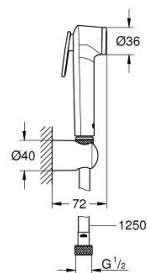

27 513 MS1 TEMPESTA-F САНИТАРЕН ДУШ 30 ДУШ ГАРНИТУРА

PRODUCT DESCRIPTION

- Colour: satin steel
 - Състои се от:
 - Ръчен душ с превключвател
 - макс. дебит: (при 3 bar): 8 l/min
 - Държач за душ
 - Silverflex Long-Life shower hose 1250 mm
 - GROHE EcoJoy - технология за намаляване разхода на вода
 - GROHE LongLife finish
 - GROHE SpeedClean - система против натрупване на варовик
 - Inner WaterGuide - изолирано покритие
 - TwistStop функция против усукване
- Моля съобразете се с местните норми относно инсталацията

27 513 MS1 ТЕМПЕСТА-F САНИТАРЕН ДУШ 30 ДУШ ГАРНИТУРА

SPARE PARTS, юни 2023 – now

1: Филтър (Spare part-nr. 0700200M)

2: Възвратен клапан (Spare part-nr. 14165MSM)*

* Optional accessories