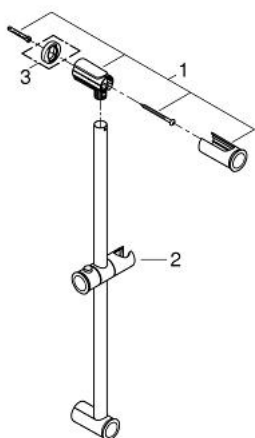

27 519 000 **TEMPESTA RUSTIC ТРЪБНО ОКАЧВАНЕ, 600 MM**

PRODUCT DESCRIPTION

- Colour: хром
- Планки за закрепване и регулируем елемент
- GROHE LongLife хромирано покритие

27 519 000 TEMPESTA RUSTIC ТРЪБНО ОКАЧВАНЕ, 600 MM

SPARE PARTS, март 2010 – now

- 1: Държач за тръбно окачване (Spare part-nr. 48092000)
- 2: Регулируем елемент (Spare part-nr. 48093000)
- 3: Подложна шайба (Spare part-nr. 48051000)*

* Optional accessories