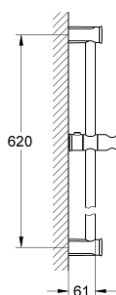

27 519 000 **TEMPESTA RUSTIC ТРЪБНО ОКАЧВАНЕ, 600 MM**

PRODUCT DESCRIPTION

- Colour: хром
- Планки за закрепване и регулируем елемент
- GROHE LongLife хромирано покритие

27 519 000 TEMPESTA RUSTIC ТРЪБНО ОКАЧВАНЕ, 600 MM

SPARE PARTS, март 2010 – now

- 1: Държач за тръбно окачване (Spare part-nr. 48092000)
- 2: Регулируем елемент (Spare part-nr. 48093000)
- 3: Подложна шайба (Spare part-nr. 48051000)*

* Optional accessories