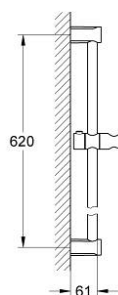

27 521 000 **TEMPESTA COSMOPOLITAN ТРЪБНО ОКАЧВАНЕ, 600 MM**

**PRODUCT DESCRIPTION**

- Colour: хром
- Планки за закрепване и регулируем елемент
- GROHE LongLife хромирано покритие

27 521 000 **TEMPESTA COSMOPOLITAN ТРЪБНО ОКАЧВАНЕ, 600 MM**

**SPARE PARTS**, март 2010 – now

1: Държач за тръбно окачване (Spare part-nr. 48095000)

2: Регулируем елемент (Spare part-nr. 12140000)