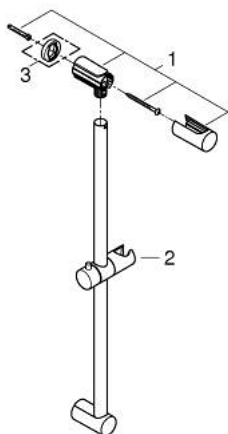

27 521 000 **TEMPESTA COSMOPOLITAN ТРЪБНО ОКАЧВАНЕ, 600 MM**

**PRODUCT DESCRIPTION**

- Colour: хром
- Планки за закрепване и регулируем елемент
- GROHE LongLife хромирано покритие

27 521 000 **TEMPESTA COSMOPOLITAN ТРЪБНО ОКАЧВАНЕ, 600 MM**

**SPARE PARTS**, март 2010 – now

1: Държач за тръбно окачване (Spare part-nr. 48095000)

2: Регулируем елемент (Spare part-nr. 12140000)