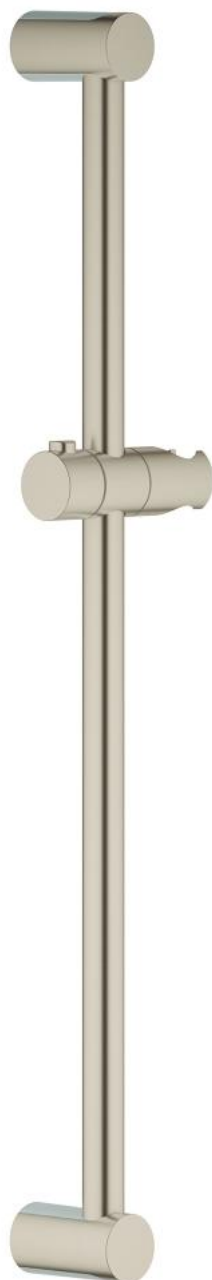

27 521 EN0 **TEMPESTA COSMOPOLITAN ТРЪБНО ОКАЧВАНЕ, 600 MM**

PRODUCT DESCRIPTION

- Colour: brushed nickel
- Планки за закрепване и регулируем елемент
- GROHE LongLife finish

27 521 EN0 TEMPESTA COSMOPOLITAN ТРЪБНО ОКАЧВАНЕ, 600 MM

SPARE PARTS, декември 2012 – now

1: Държач за тръбно окачване (Spare part-nr. 48095EN0)

2: Регулируем елемент (Spare part-nr. 12140EN0)