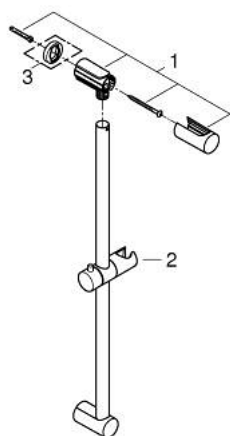

27 521 EN0 **TEMPESTA COSMOPOLITAN ТРЪБНО ОКАЧВАНЕ, 600 MM**

PRODUCT DESCRIPTION

- Colour: brushed nickel
- Планки за закрепване и регулируем елемент
- GROHE LongLife finish

27 521 EN0 TEMPESTA COSMOPOLITAN ТРЪБНО ОКАЧВАНЕ, 600 MM

SPARE PARTS, декември 2012 – now

1: Държач за тръбно окачване (Spare part-nr. 48095EN0)

2: Регулируем елемент (Spare part-nr. 12140EN0)