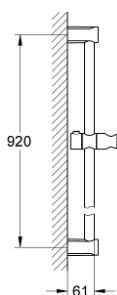

27 522 000 TEMPESTA COSMOPOLITAN ТРЪБНО ОКАЧВАНЕ, 900 MM

PRODUCT DESCRIPTION

- Colour: хром
- С държачи за стена
- Регулируем елемент с подвижен държач
- GROHE LongLife хромирано покритие

27 522 000 TEMPESTA COSMOPOLITAN ТРЪБНО ОКАЧВАНЕ, 900 MM

SPARE PARTS, март 2010 – now

- 1: Държач за тръбно окачване (Spare part-nr. 48095000)
- 2: Регулируем елемент (Spare part-nr. 48096000)
- 3: Подложна шайба (Spare part-nr. 48051000)*

* Optional accessories