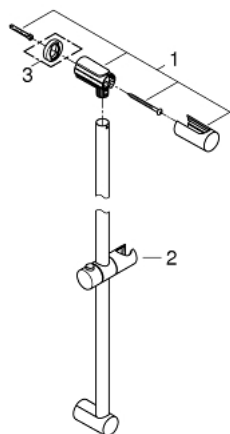

27 522 000 TEMPESTA COSMOPOLITAN ТРЪБНО ОКАЧВАНЕ, 900 MM

PRODUCT DESCRIPTION

- Colour: хром
- С държачи за стена
- Регулируем елемент с подвижен държач
- GROHE LongLife хромирано покритие

27 522 000 TEMPESTA COSMOPOLITAN ТРЪБНО ОКАЧВАНЕ, 900 MM

SPARE PARTS, март 2010 – now

- 1: Държач за тръбно окачване (Spare part-nr. 48095000)
- 2: Регулируем елемент (Spare part-nr. 48096000)
- 3: Подложна шайба (Spare part-nr. 48051000)*

* Optional accessories