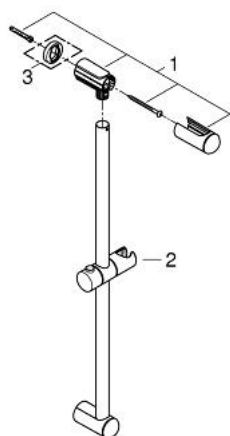

### PRODUCT DESCRIPTION

- Colour: хром
- Планки за закрепване и регулируем елемент
- GROHE LongLife хромирано покритие

### **SPARE PARTS**, март 2010 – now

- 1: Държач за тръбно окачване (Spare part-nr. 48098000)
- 2: Регулируем елемент (Spare part-nr. 48099000)
- 3: Подложна шайба (Spare part-nr. 48051000)\*

\* Optional accessories