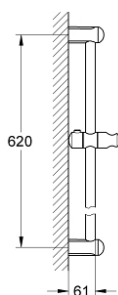

## 27 523 000 **ТЕМPEСТА ТРЪБНО ОКАЧВАНЕ, 600 MM**

### PRODUCT DESCRIPTION

- Colour: хром
- Планки за закрепване и регулируем елемент
- GROHE LongLife хромирано покритие

### **SPARE PARTS**, март 2010 – now

- 1: Държач за тръбно окачване (Spare part-nr. 48098000)
- 2: Регулируем елемент (Spare part-nr. 48099000)
- 3: Подложна шайба (Spare part-nr. 48051000)\*

\* Optional accessories