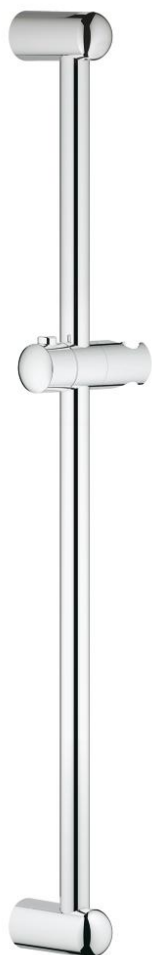

## 27 523 000 **ТЕМPEСТА ТРЪБНО ОКАЧВАНЕ, 600 MM**

### PRODUCT DESCRIPTION

- Colour: хром
- Планки за закрепване и регулируем елемент
- GROHE LongLife хромирано покритие

### **SPARE PARTS**, март 2010 – now

- 1: Държач за тръбно окачване (Spare part-nr. 48098000)
- 2: Регулируем елемент (Spare part-nr. 48099000)
- 3: Подложна шайба (Spare part-nr. 48051000)\*

\* Optional accessories