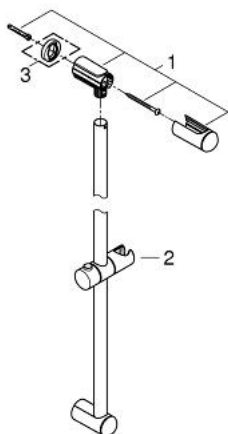

## 27 524 000 ТРЪБНО ОКАЧВАНЕ, 900 MM

### PRODUCT DESCRIPTION

- Colour: хром
- С държачи за стена
- Регулируем елемент с подвижен държач
- GROHE LongLife хромирано покритие

### SPARE PARTS, март 2010 – now

- 1: Държач за тръбно окачване (Spare part-nr. 48098000)
- 2: Регулируем елемент (Spare part-nr. 48099000)
- 3: Подложна шайба (Spare part-nr. 48051000)\*

\* Optional accessories