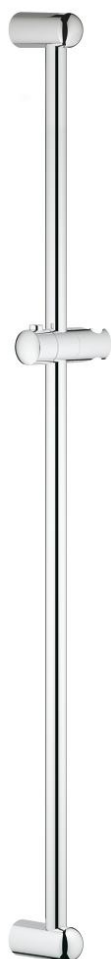

## 27 524 000 ТРЪБНО ОКАЧВАНЕ, 900 MM

### PRODUCT DESCRIPTION

- Colour: хром
- С държачи за стена
- Регулируем елемент с подвижен държач
- GROHE LongLife хромирано покритие

### SPARE PARTS, март 2010 – now

- 1: Държач за тръбно окачване (Spare part-nr. 48098000)
- 2: Регулируем елемент (Spare part-nr. 48099000)
- 3: Подложна шайба (Spare part-nr. 48051000)\*

\* Optional accessories