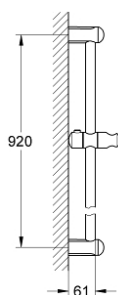

## 27 524 000 ТРЪБНО ОКАЧВАНЕ, 900 MM

### PRODUCT DESCRIPTION

- Colour: хром
- С държачи за стена
- Регулируем елемент с подвижен държач
- GROHE LongLife хромирано покритие

### SPARE PARTS, март 2010 – now

- 1: Държач за тръбно окачване (Spare part-nr. 48098000)
- 2: Регулируем елемент (Spare part-nr. 48099000)
- 3: Подложна шайба (Spare part-nr. 48051000)\*

\* Optional accessories