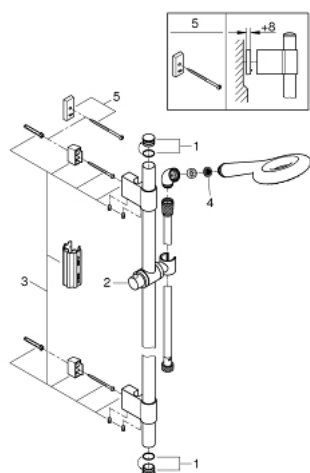

27 529 000 RAINSHOWER ICON 100 ДУШ ГАРНИТУРА С ТРЪБНО ОКАЧВАНЕ

PRODUCT DESCRIPTION

- Colour: хром
- Състои се от:
 - Ръчен душ Icon 100 (27 375 000)
 - тръбно окачване 600 mm (28 797 001)
 - Шлаух за душ Silverflex 1750 mm 1/2" x 1/2" (28 388 000)
 - Ъглов адаптор за душова гарнитура
 - GROHE CoolTouch
 - GROHE DreamSpray перфектна струя
 - GROHE LongLife хромирано покритие
 - GROHE FastFixation Plusрегулируеми планки за закрепване
 - GROHE SpeedClean - система против натрупване на варовик
 - Inner WaterGuide - изолирано покритие
 - TwistStop функция против усукване
 - подходящ за проточен бойлер

27 529 000 RAINSHOWER ICON 100 ДУШ ГАРНИТУРА С ТРЪБНО ОКАЧВАНЕ

SPARE PARTS, септември 2016 – now

- 1: Капаче (Spare part-nr. 45922000)
 - 2: Регулируем елемент (Spare part-nr. 06765000)
 - 3: Държач за тръбно окачване (Spare part-nr. 48333000)
 - 4: Филтър (Spare part-nr. 0700200M)
 - 5: Подложна шайба (Spare part-nr. 45914XE0)*
- * Optional accessories