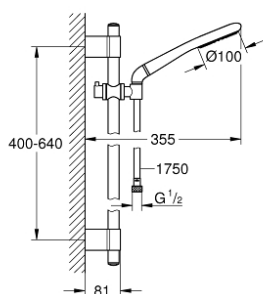

27 529 000 RAINSHOWER ICON 100 ДУШ ГАРНИТУРА С ТРЪБНО ОКАЧВАНЕ

PRODUCT DESCRIPTION

- Colour: хром
- Състои се от:
 - Ръчен душ Icon 100 (27 375 000)
 - тръбно окачване 600 mm (28 797 001)
 - Шлаух за душ Silverflex 1750 mm 1/2" x 1/2" (28 388 000)
 - Ъглов адаптор за душова гарнитура
 - GROHE CoolTouch
 - GROHE DreamSpray перфектна струя
 - GROHE LongLife хромирано покритие
 - GROHE FastFixation Plusрегулируеми планки за закрепване
 - GROHE SpeedClean - система против натрупване на варовик
 - Inner WaterGuide - изолирано покритие
 - TwistStop функция против усукване
 - подходящ за проточен бойлер

27 529 000 RAINSHOWER ICON 100 ДУШ ГАРНИТУРА С ТРЪБНО ОКАЧВАНЕ

SPARE PARTS, септември 2016 – now

- 1: Капаче (Spare part-nr. 45922000)
 - 2: Регулируем елемент (Spare part-nr. 06765000)
 - 3: Държач за тръбно окачване (Spare part-nr. 48333000)
 - 4: Филтър (Spare part-nr. 0700200M)
 - 5: Подложна шайба (Spare part-nr. 45914XE0)*
- * Optional accessories