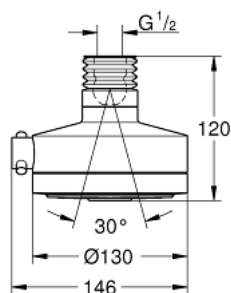

### PRODUCT DESCRIPTION

- Colour: хром
- Струи: Normal, Rain, Champagne, Champagne Deluxe
- Регулируема душ глава +/- 20°
- GROHE EcoJoy 9.5 l/min дебитен ограничител
- GROHE DreamSpray перфектна струя
- GROHE LongLife хромирано покритие
- Inner WaterGuide - изолирано покритие
- Минимално налягане 1 бар.

## 27 530 000 RELEXA DELUXE 130 ДУШ ГЛАВА С 4 СТРУИ

**SPARE PARTS**, април 2010 – now

1: Духало (Spare part-nr. 45199B10)

2: Уплътнение Ø18,5 x Ø12 x 2 (Spare part-nr. 0138900M)

3: Филтър (Spare part-nr. 48007000)