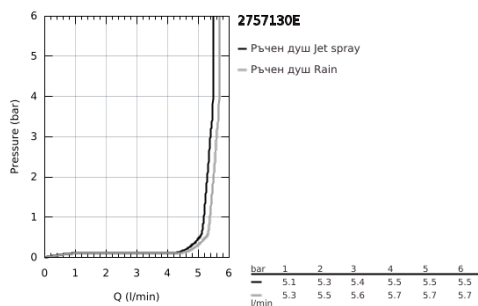

27 571 30E TEMPESTA CUBE 110 РЪЧЕН ДУШ С 2 СТРУИ

PRODUCT DESCRIPTION

- Colour: хром
- видове струи: Rain, Jet
- максимален дебит (при 3 bar): 5.6 l/min
- GROHE EcoJoy - спестявате вода и се радвате на перфектна струя
- GROHE SmartSwitch - лесно преклчаване на струите
- GROHE DreamSpray перфектна струя
- GROHE LongLife хромирано покритие
- Силиконов пръстен, защитава душа от нараняване при падане
- GROHE SpeedClean - система против натрупване на варовик
- Inner WaterGuide - изолирано покритие
- Универсална система за монтаж, подходяща за всички стандартни шлаухове
- Минимално налягане 1 bar.
- подходящ за проточен бойлер

Pure Freude
an Wasser

27 571 30E TEMPESTA CUBE 110 РЪЧЕН ДУШ С 2 СТРУИ

SPARE PARTS, април 2020 – now

1: Филтър (Spare part-nr. 0700200M)