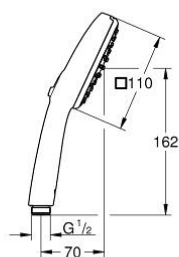

27 571 30E TEMPESTA CUBE 110 РЪЧЕН ДУШ С 2 СТРУИ

PRODUCT DESCRIPTION

- Colour: хром
- видове струи: Rain, Jet
- максимален дебит (при 3 bar): 5.6 l/min
- GROHE EcoJoy - спестявате вода и се радвате на перфектна струя
- GROHE SmartSwitch - лесно преклчаване на струите
- GROHE DreamSpray перфектна струя
- GROHE LongLife хромирано покритие
- Силиконов пръстен, защитава душа от нараняване при падане
- GROHE SpeedClean - система против натрупване на варовик
- Inner WaterGuide - изолирано покритие
- Универсална система за монтаж, подходяща за всички стандартни шлаухове
- Минимално налягане 1 bar.
- подходящ за проточен бойлер

Pure Freude
an Wasser

27 571 30E TEMPESTA CUBE 110 РЪЧЕН ДУШ С 2 СТРУИ

SPARE PARTS, април 2020 – now

1: Филтър (Spare part-nr. 0700200M)