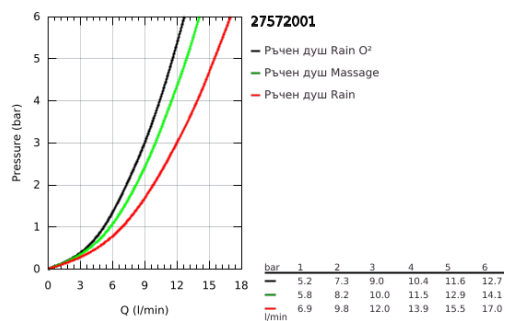

27 572 001 TEMPESTA COSMOPOLITAN 100 РЪЧЕН ДУШ С 3 СТРУИ

PRODUCT DESCRIPTION

- Colour: хром
- видове струи: GROHE Rain O², Rain, Massage
- GROHE DreamSpray перфектна струя
- GROHE LongLife хромирано покритие
- GROHE SpeedClean - система против натрупване на варовик
- Inner WaterGuide - изолирано покритие
- Универсална система за монтаж, подходяща за всички стандартни шлаухове
- подходящ за проточен бойлер
- Минимално налягане 1 bar.

27 572 001 **TEMPESTA COSMOPOLITAN 100 РЪЧЕН ДУШ С 3 СТРУИ**

SPARE PARTS, декември 2012 – now

1: Филтър (Spare part-nr. 0700200M)