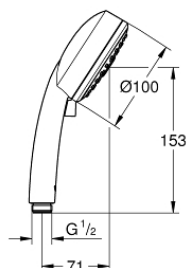

27 572 001 TEMPESTA COSMOPOLITAN 100 РЪЧЕН ДУШ С 3 СТРУИ

PRODUCT DESCRIPTION

- Colour: хром
- видове струи: GROHE Rain O², Rain, Massage
- GROHE DreamSpray перфектна струя
- GROHE LongLife хромирано покритие
- GROHE SpeedClean - система против натрупване на варовик
- Inner WaterGuide - изолирано покритие
- Универсална система за монтаж, подходяща за всички стандартни шлаухове
- подходящ за проточен бойлер
- Минимално налягане 1 bar.

27 572 001 **TEMPESTA COSMOPOLITAN 100 РЪЧЕН ДУШ С 3 СТРУИ**

SPARE PARTS, декември 2012 – now

1: Филтър (Spare part-nr. 0700200M)